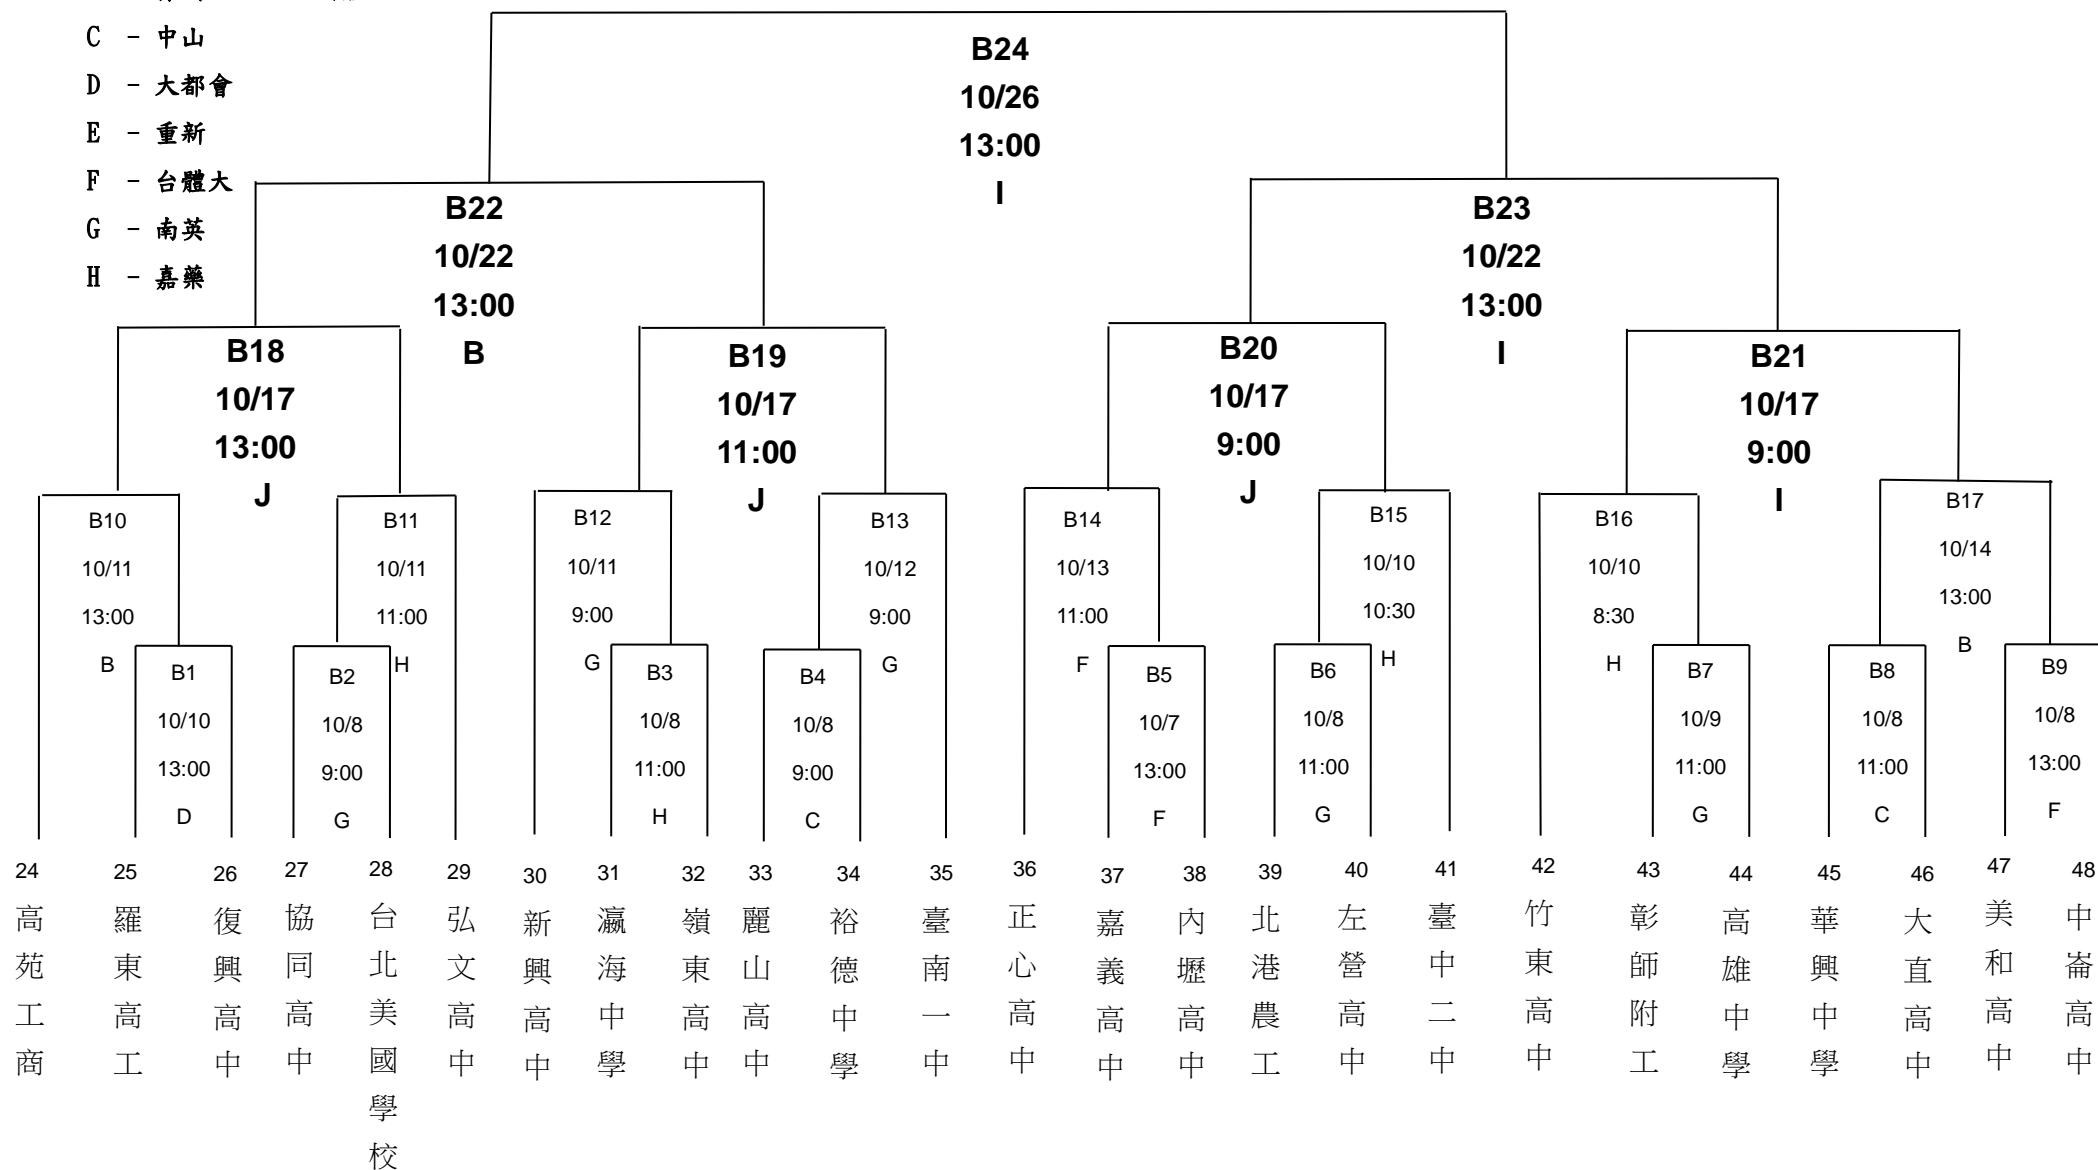

2024年中信盃第12屆黑豹旗全國高中棒球大賽 線型圖

【B組】

1. 註：A - 亞太   I - 三重
   B - 青埔   J - 國體大
   C - 中山
   D - 大都會
   E - 重新
   F - 台體大
   G - 南英
   H - 嘉藥