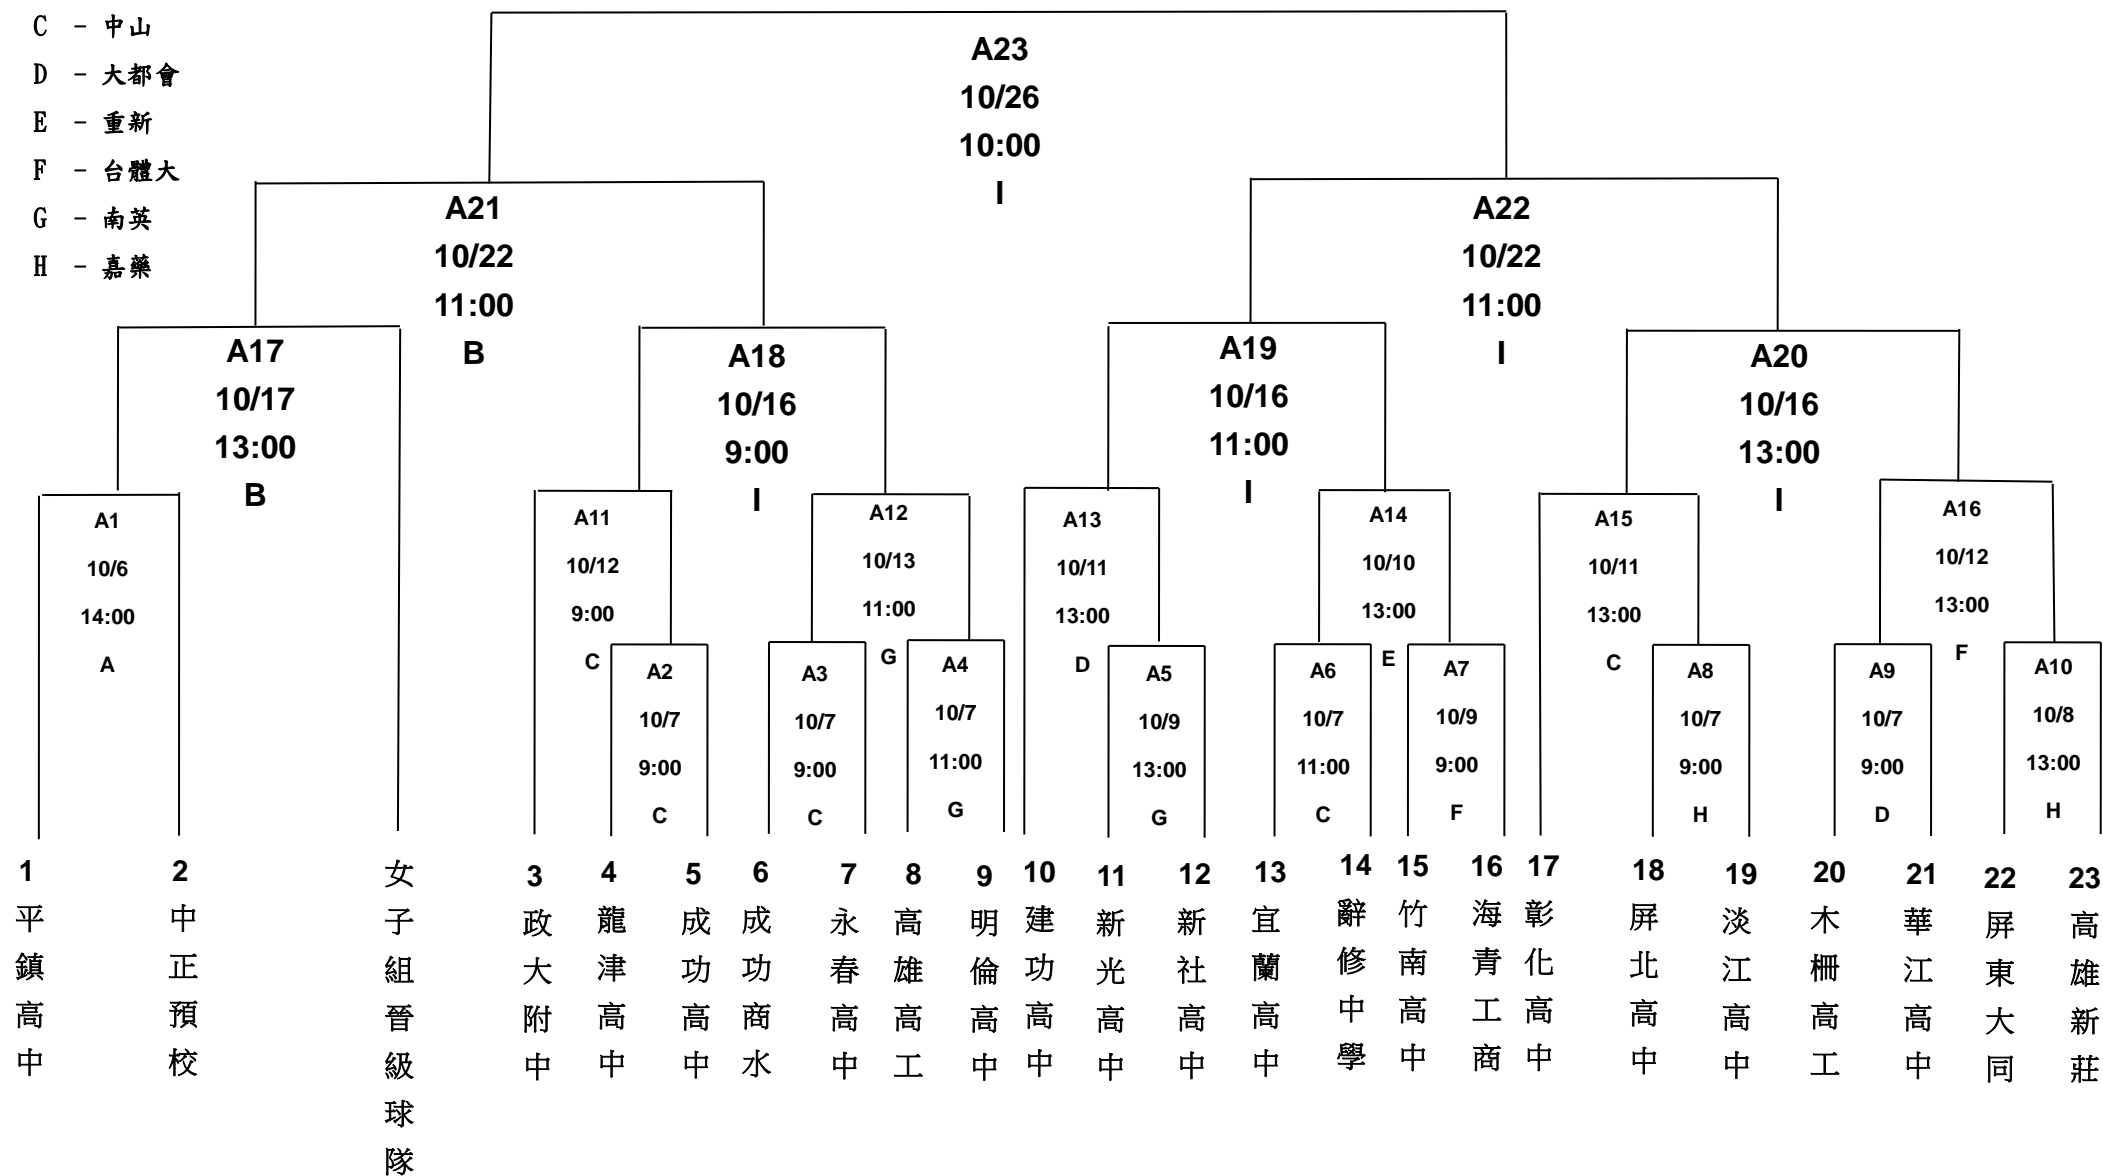

2024年中信盃第12屆黑豹旗全國高中棒球大賽 線型圖

1. 註：A - 亞太   I - 三重
   B - 青埔   J - 國體大
   C - 中山
   D - 大都會
   E - 重新
   F - 台體大
   G - 南英
   H - 嘉藥

【A組】