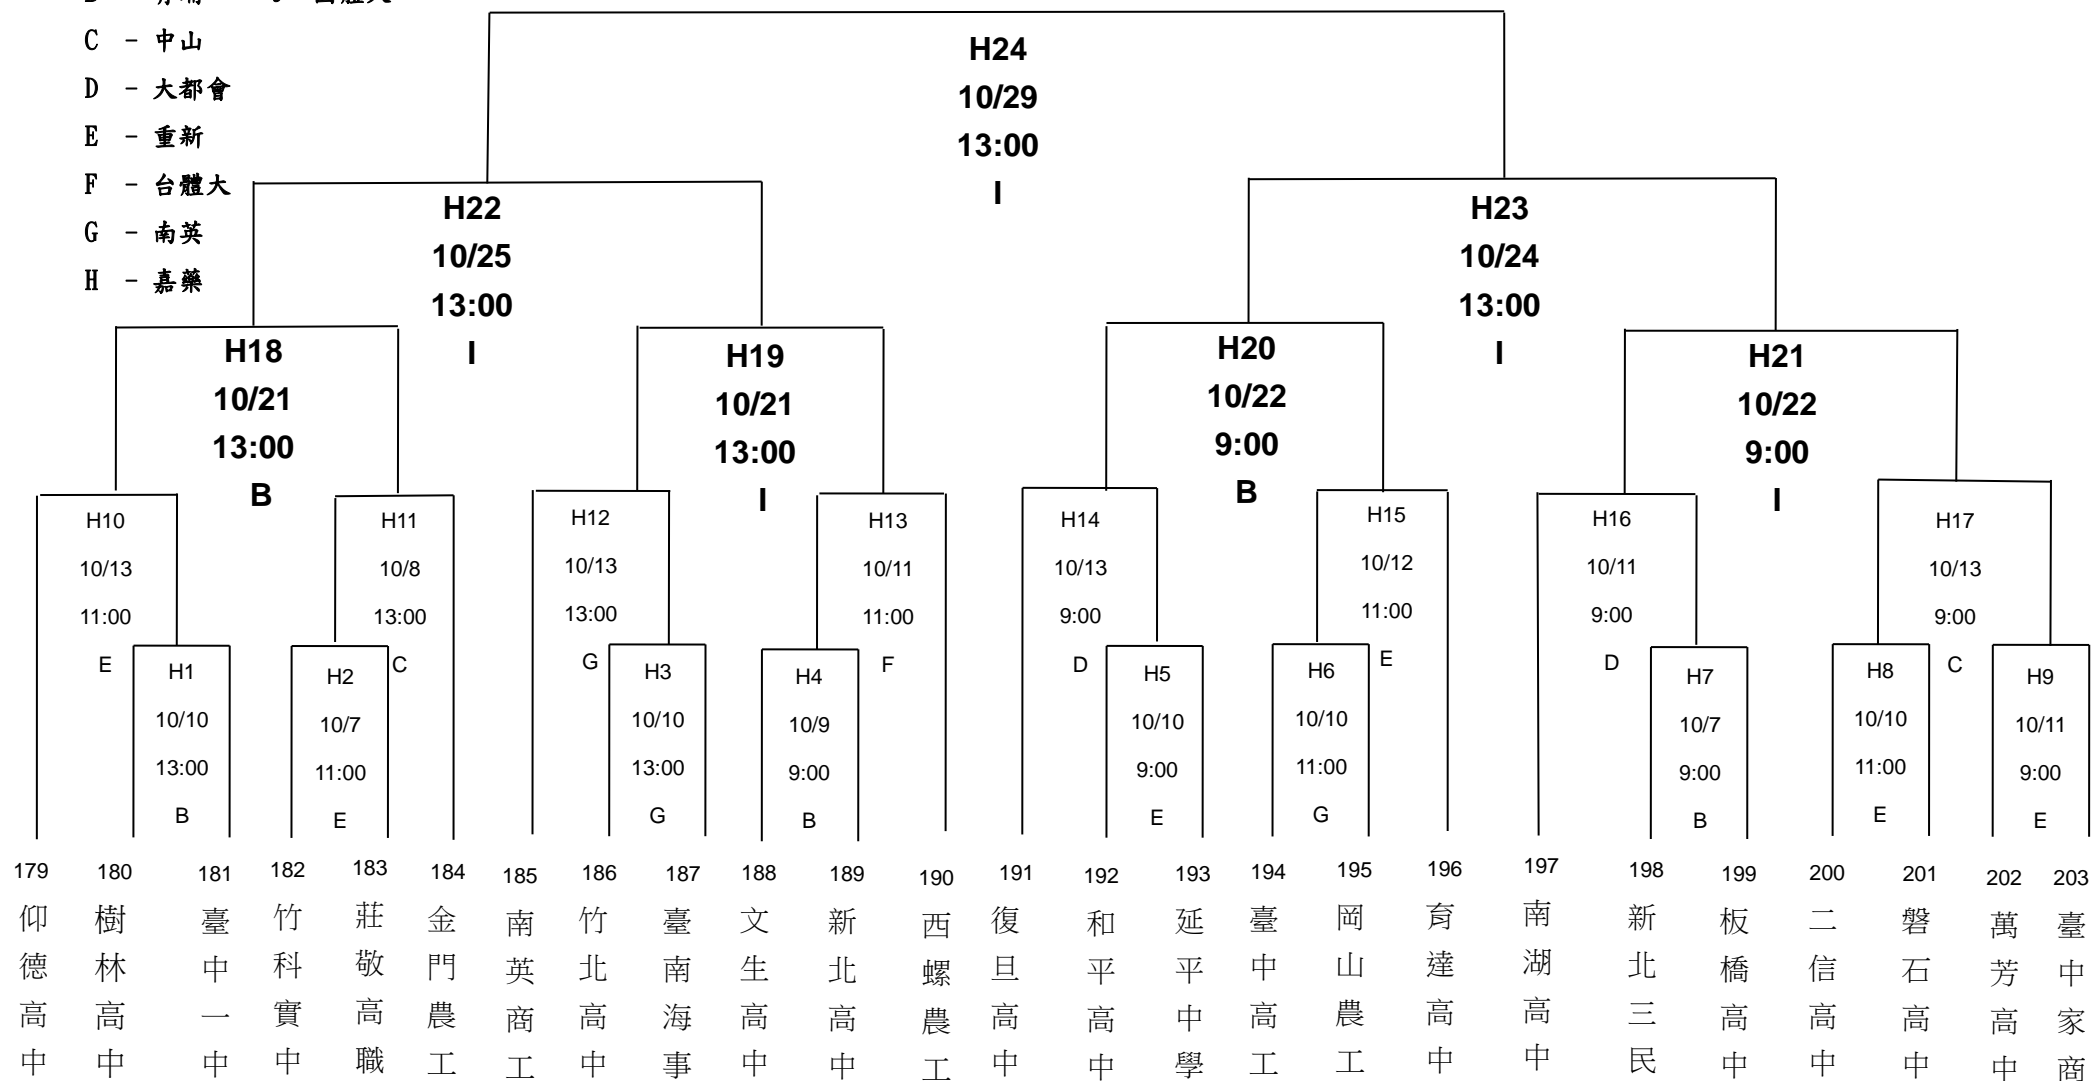

2024年中信盃第12屆黑豹旗全國高中棒球大賽 線型圖

【H組】

1. 註：A - 亞太   I - 三重
   B - 青埔   J - 國體大
   C - 中山
   D - 大都會
   E - 重新
   F - 台體大
   G - 南英
   H - 嘉藥