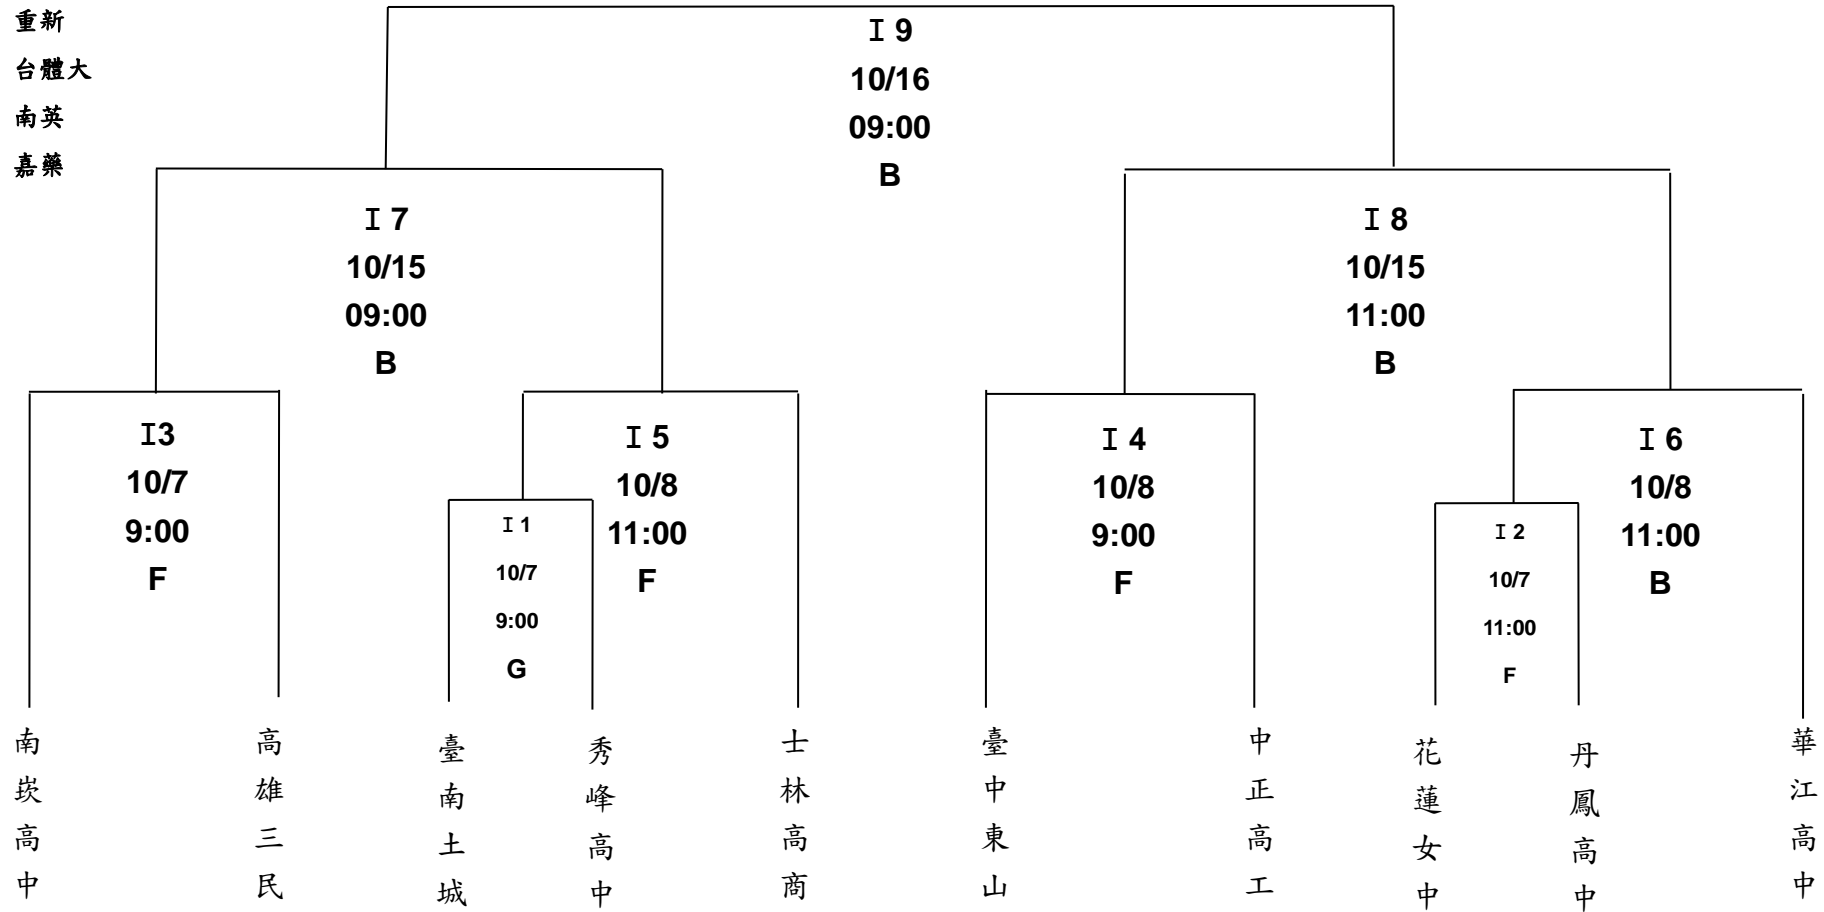

2024年中信盃第12屆黑豹旗全國高中棒球大賽 線型圖

【女子組】

1. 註：A - 亞太   I - 三重
   B - 青埔   J - 國體大
   C - 中山
   D - 大都會
   E - 重新
   F - 台體大
   G - 南英
   H - 嘉藥