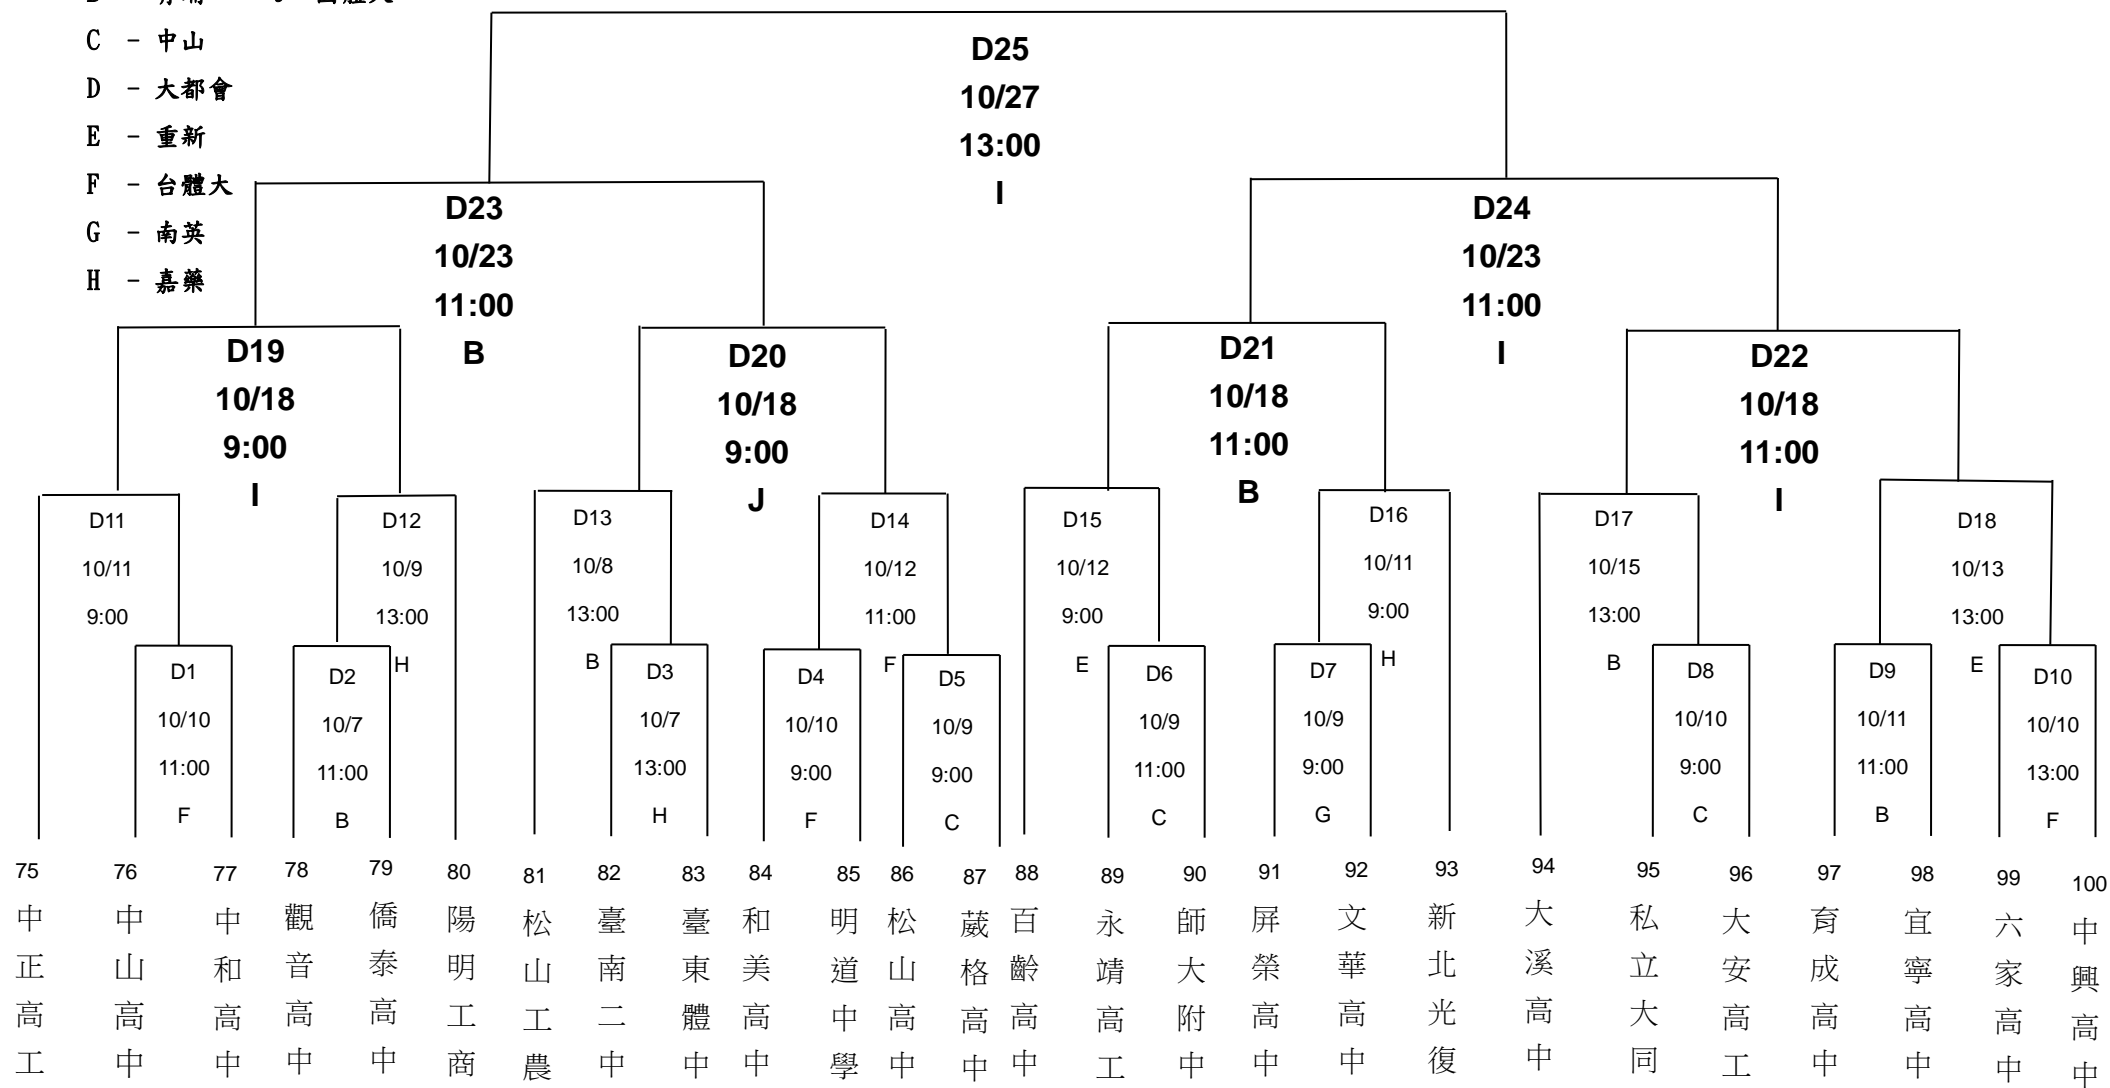

2024年中信盃第12屆黑豹旗全國高中棒球大賽 線型圖

【D組】

1. 註：A - 亞太   I - 三重
   B - 青埔   J - 國體大
   C - 中山
   D - 大都會
   E - 重新
   F - 台體大
   G - 南英
   H - 嘉藥