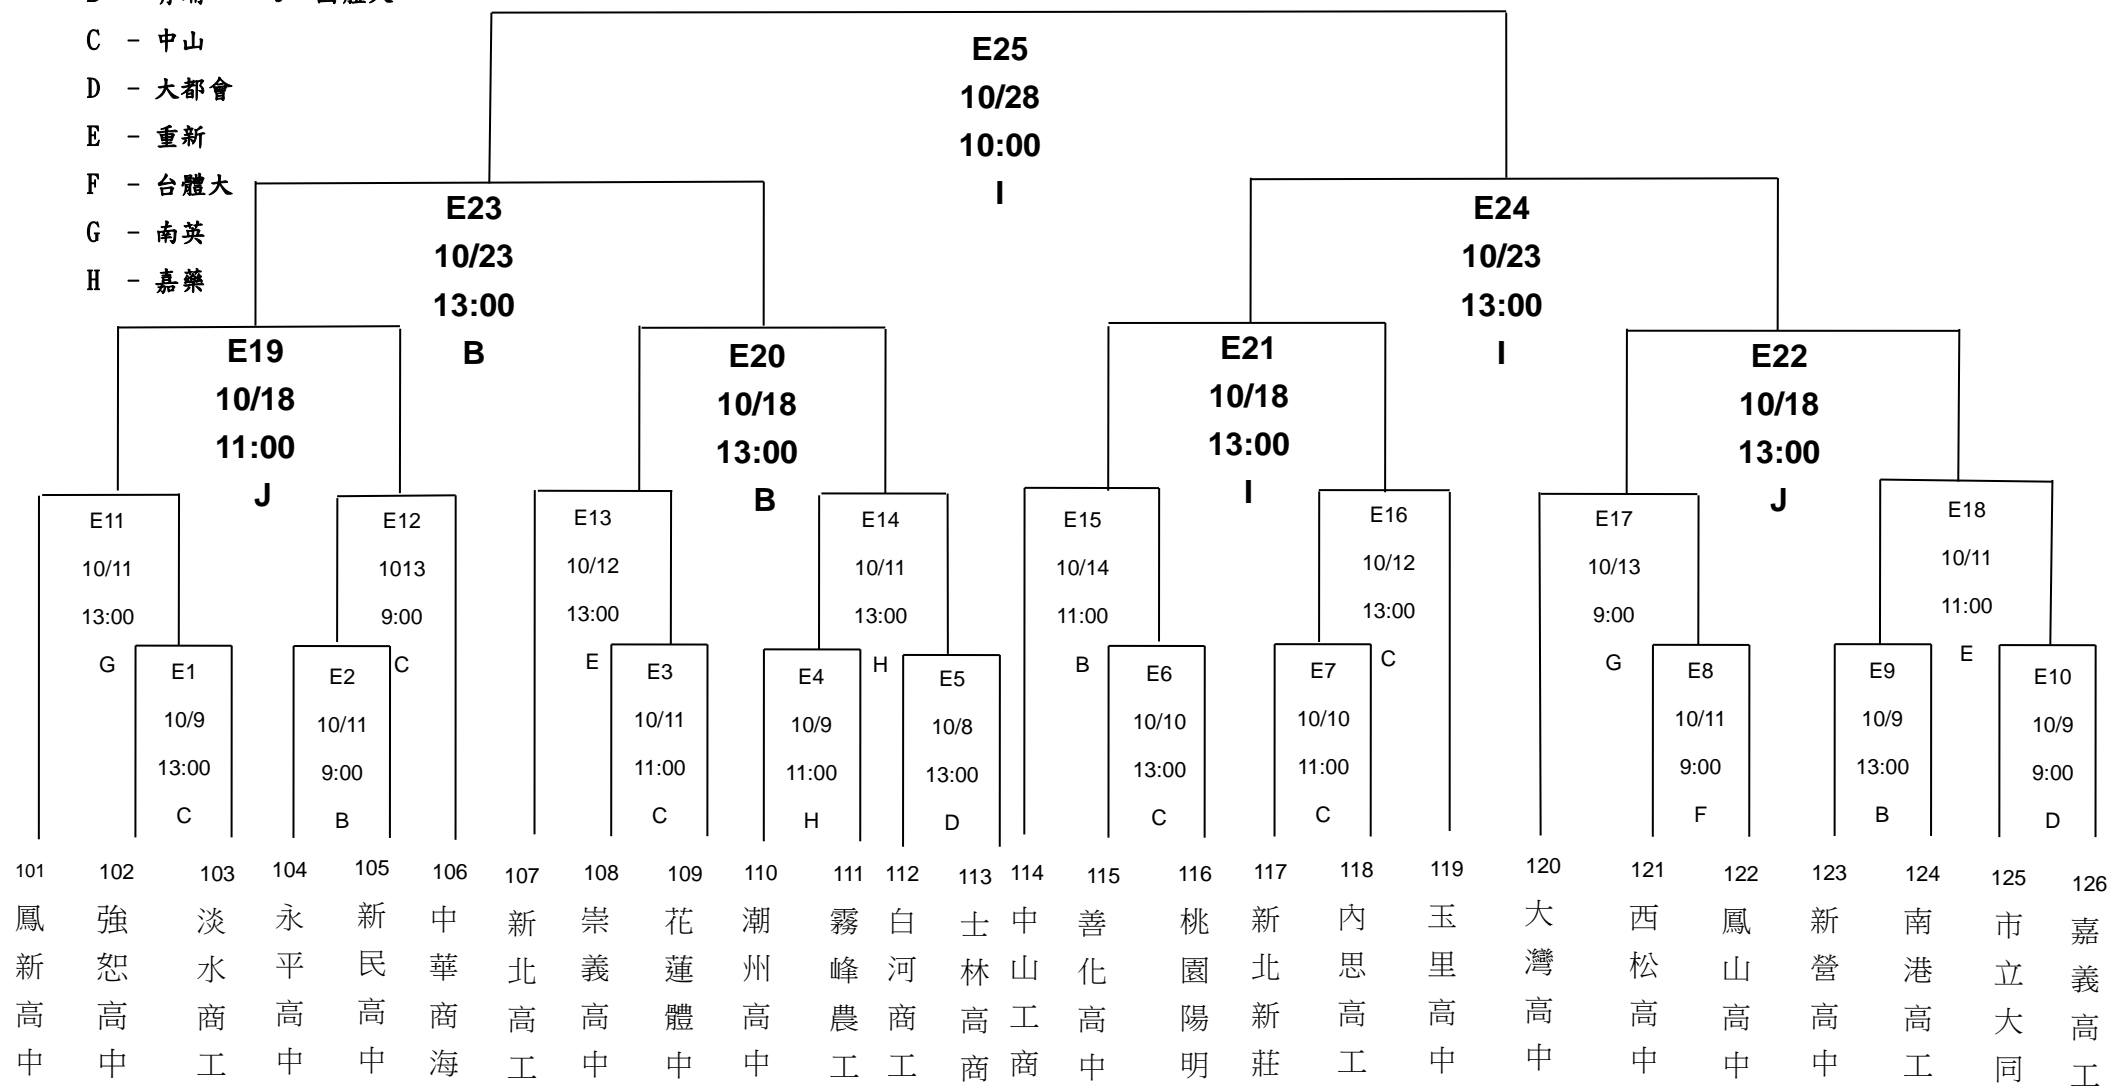

2024年中信盃第12屆黑豹旗全國高中棒球大賽 線型圖

【E組】

1. 註：A - 亞太   I - 三重
   B - 青埔   J - 國體大
   C - 中山
   D - 大都會
   E - 重新
   F - 台體大
   G - 南英
   H - 嘉藥

101	102	103	104	105	106	107	108	109	110	111	112	113	114	115	116	117	118	119	120	121	122	123	124	125	126
鳳新高中	強恕高中	淡水工商	永平高中	新民高中	中華商海	新北高工	崇義高中	花蓮體中	潮州高中	霧峰農工	白河工商	士林工商	中山工商	善化高中	桃園陽明	新北新莊	內思高工	玉里高中	大灣高中	西松高中	鳳山高中	新營高中	南港高工	市立大同	嘉義高工