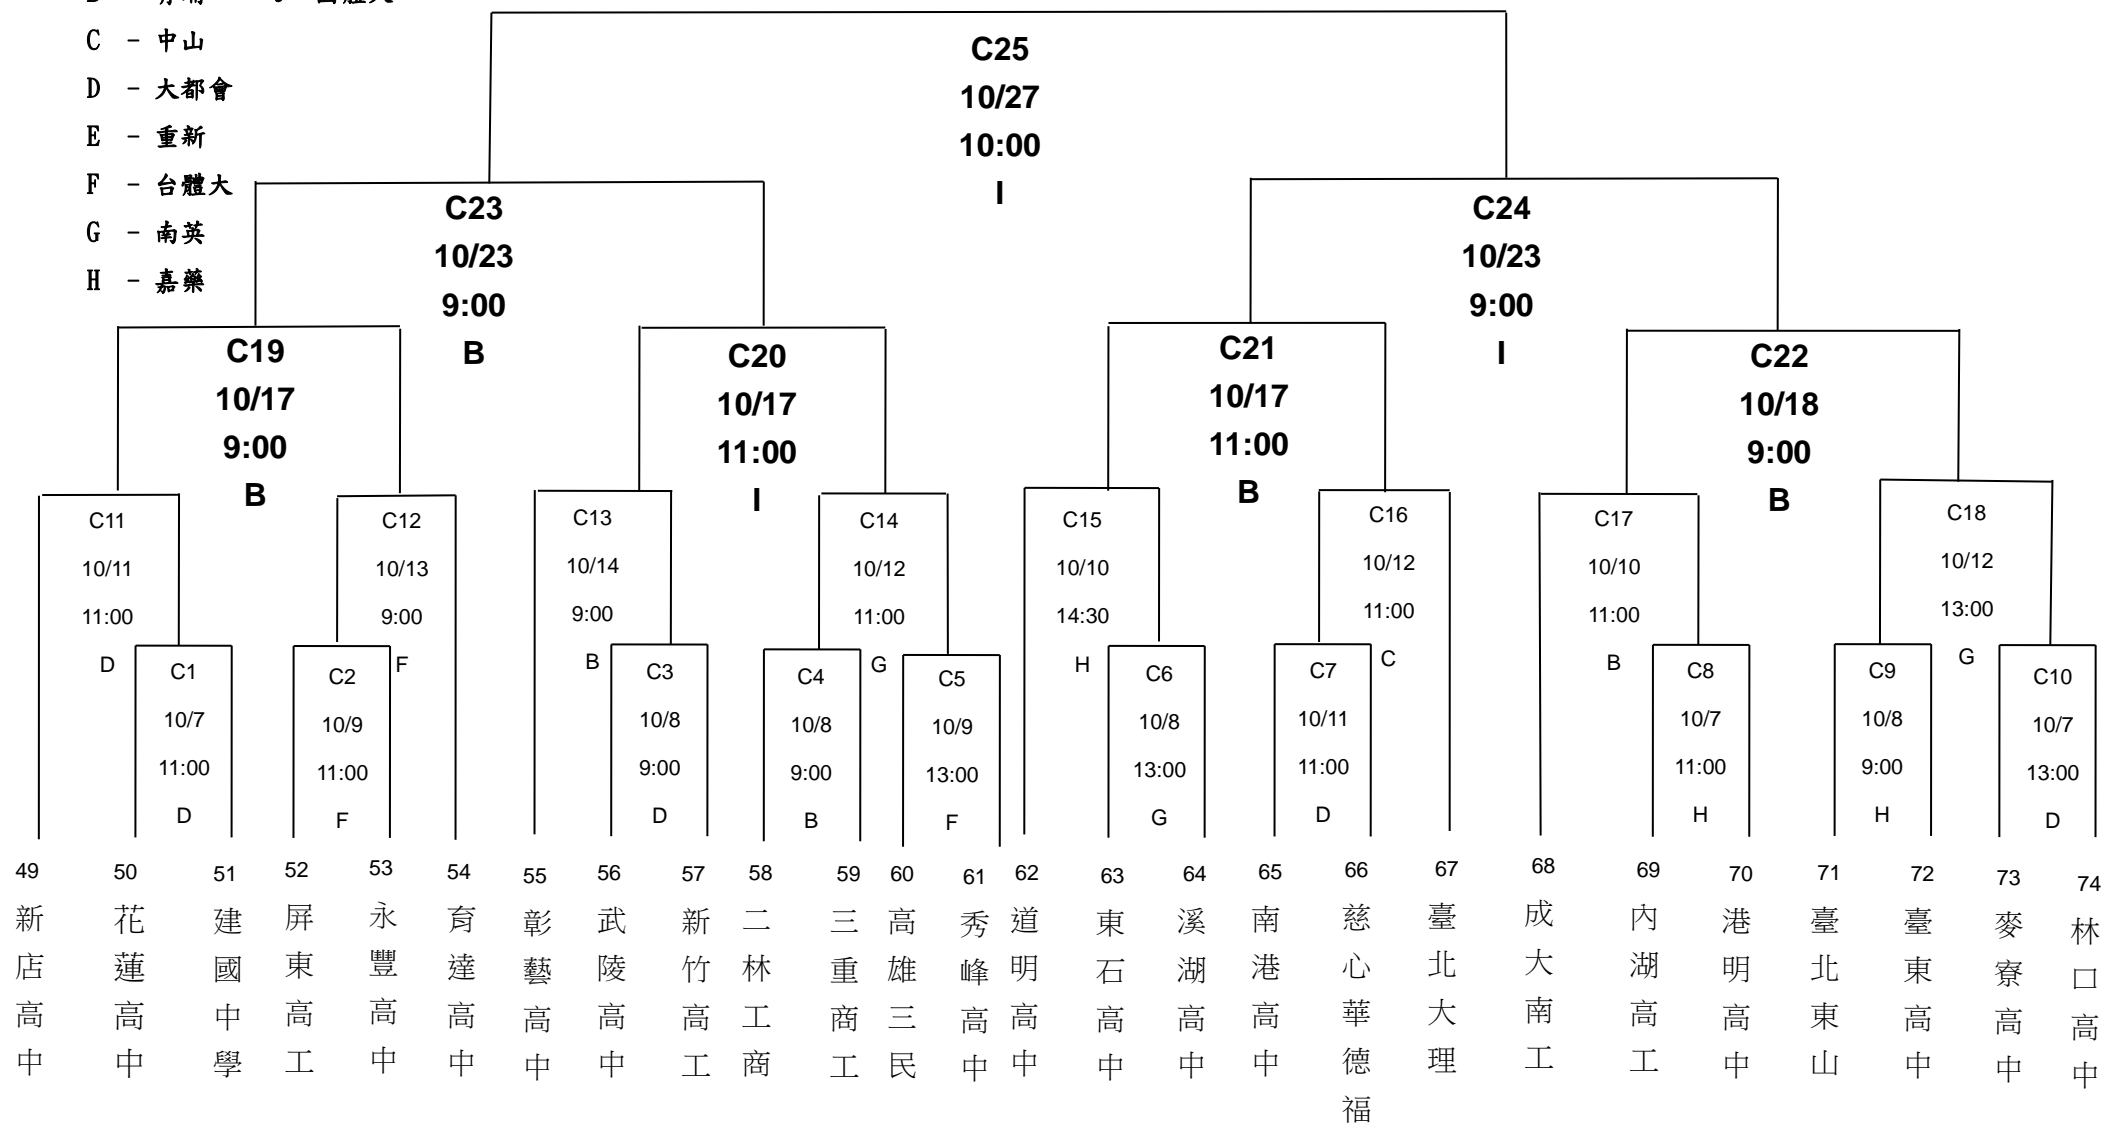

2024年中信盃第12屆黑豹旗全國高中棒球大賽 線型圖

【C組】

1. 註：A - 亞太   I - 三重
   B - 青埔   J - 國體大
   C - 中山
   D - 大都會
   E - 重新
   F - 台體大
   G - 南英
   H - 嘉藥