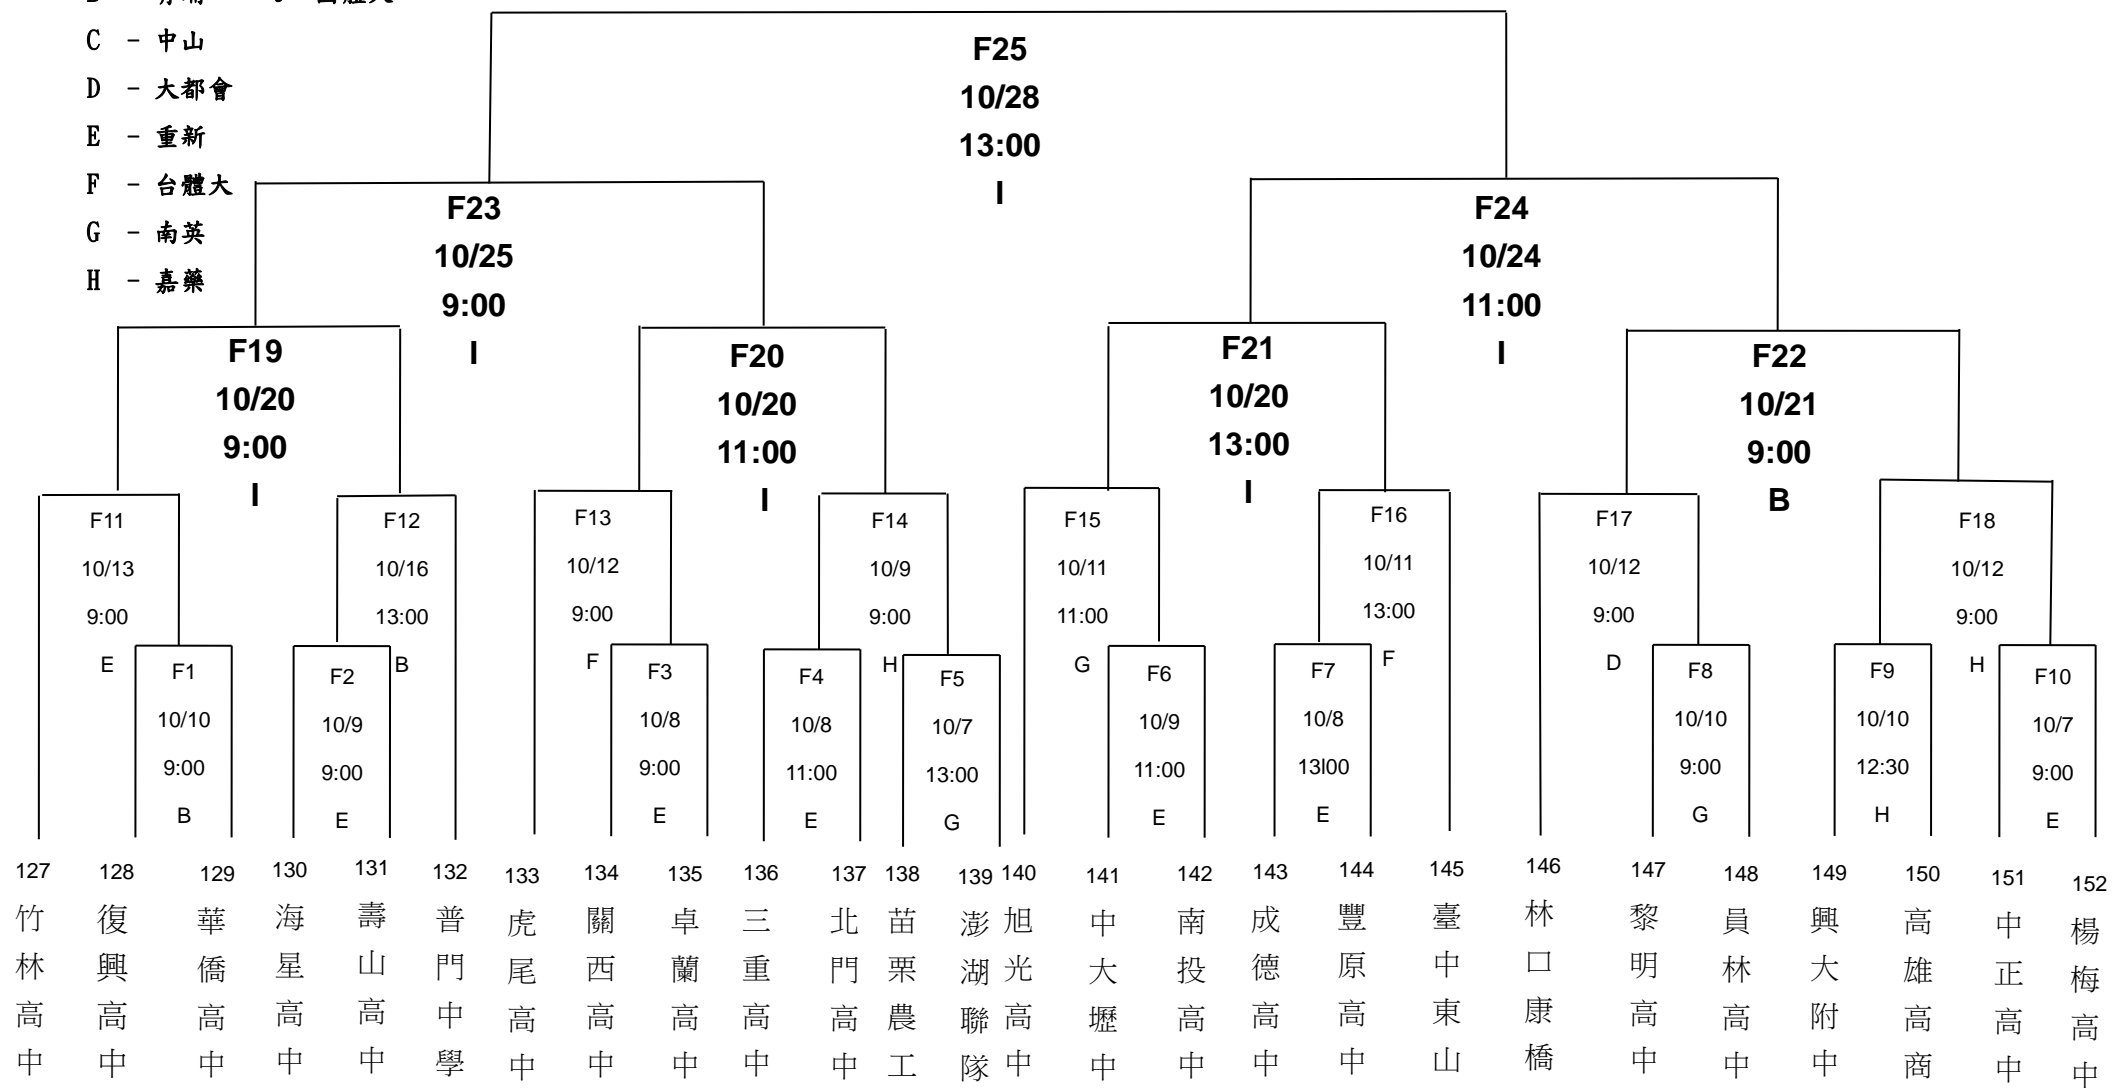

2024年中信盃第12屆黑豹旗全國高中棒球大賽 線型圖

【F組】

1. 註：A - 亞太   I - 三重
   B - 青埔   J - 國體大
   C - 中山
   D - 大都會
   E - 重新
   F - 台體大
   G - 南英
   H - 嘉藥