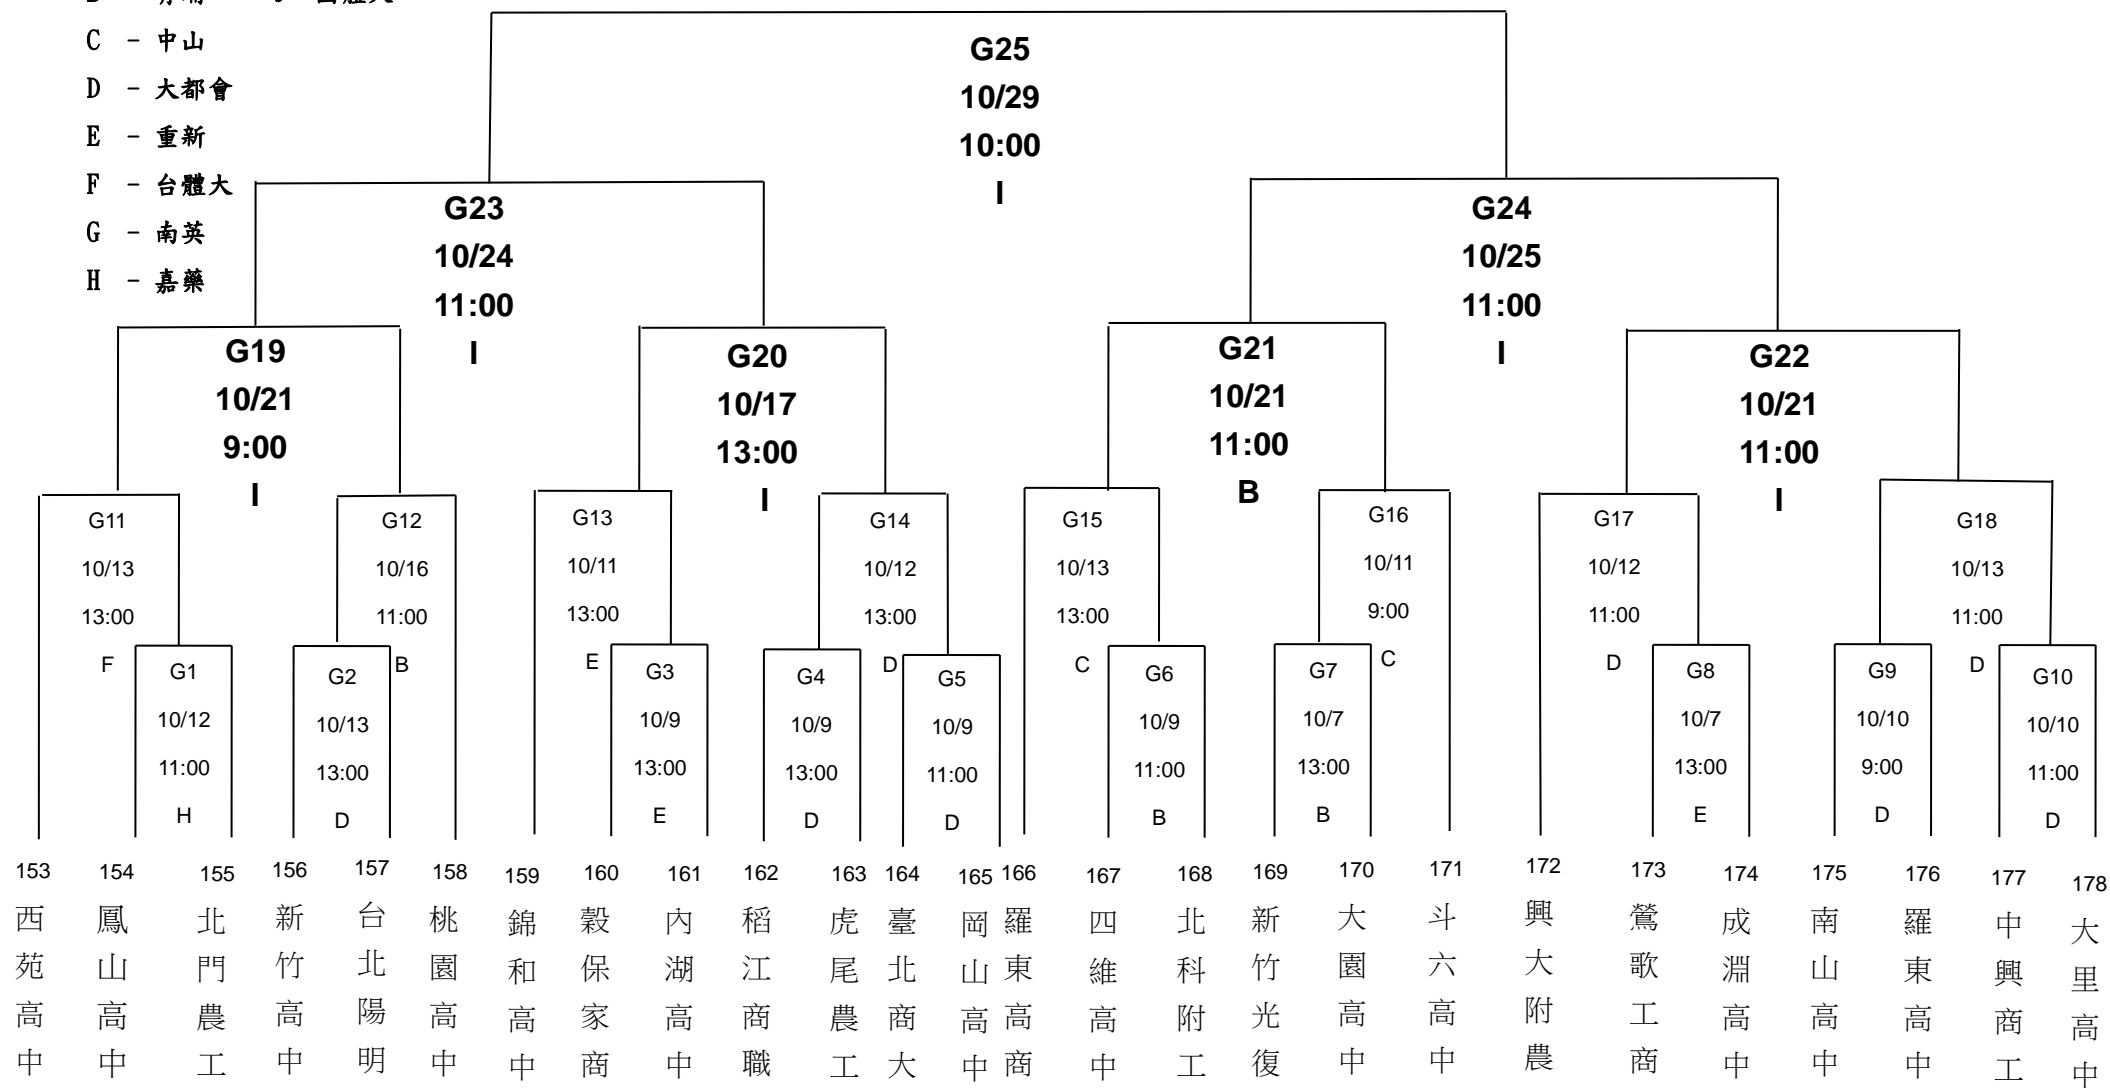

2024年中信盃第12屆黑豹旗全國高中棒球大賽 線型圖

【G組】

1. 註：A - 亞太   I - 三重
   B - 青埔   J - 國體大
   C - 中山
   D - 大都會
   E - 重新
   F - 台體大
   G - 南英
   H - 嘉藥