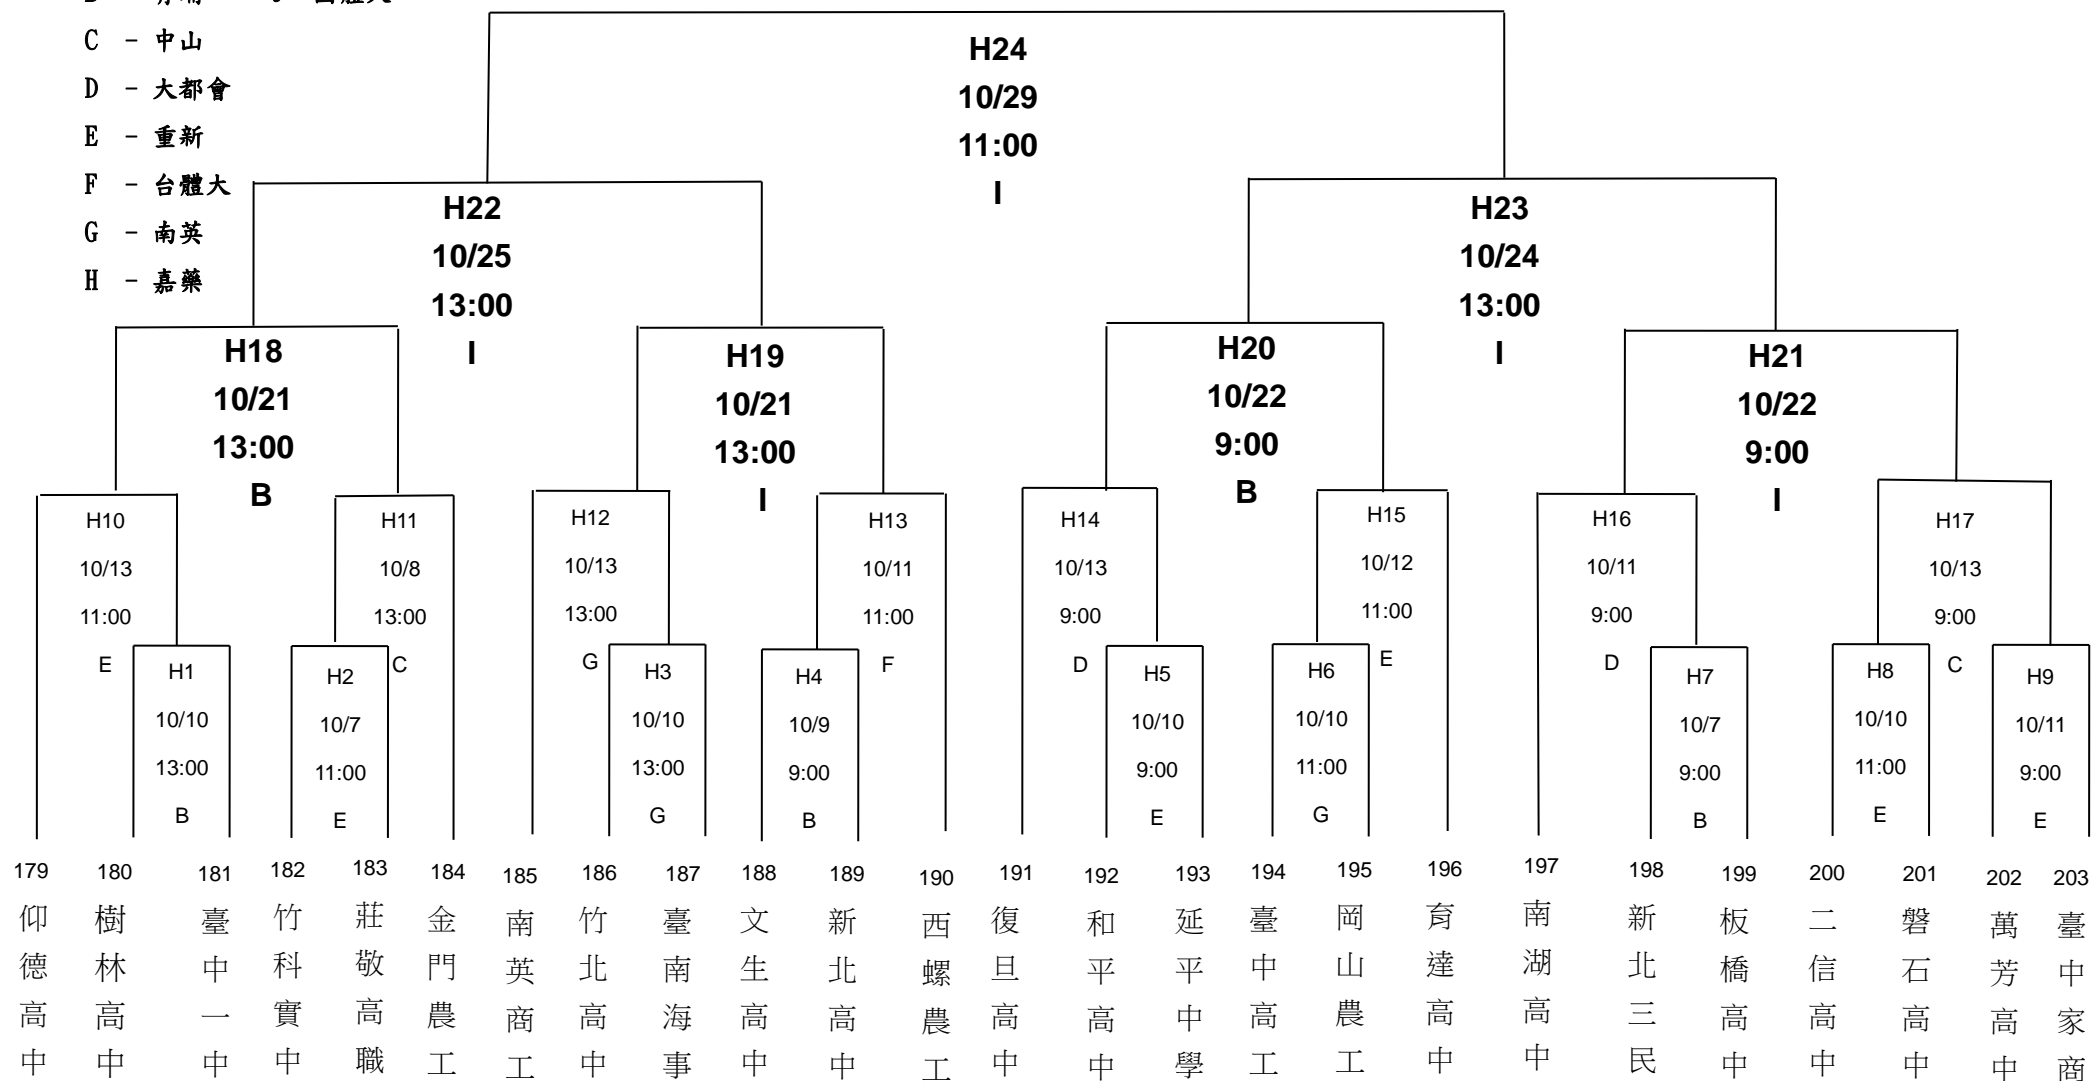

2024年中信盃第12屆黑豹旗全國高中棒球大賽 線型圖

【H組】

1. 註：A - 亞太   I - 三重
   B - 青埔   J - 國體大
   C - 中山
   D - 大都會
   E - 重新
   F - 台體大
   G - 南英
   H - 嘉藥