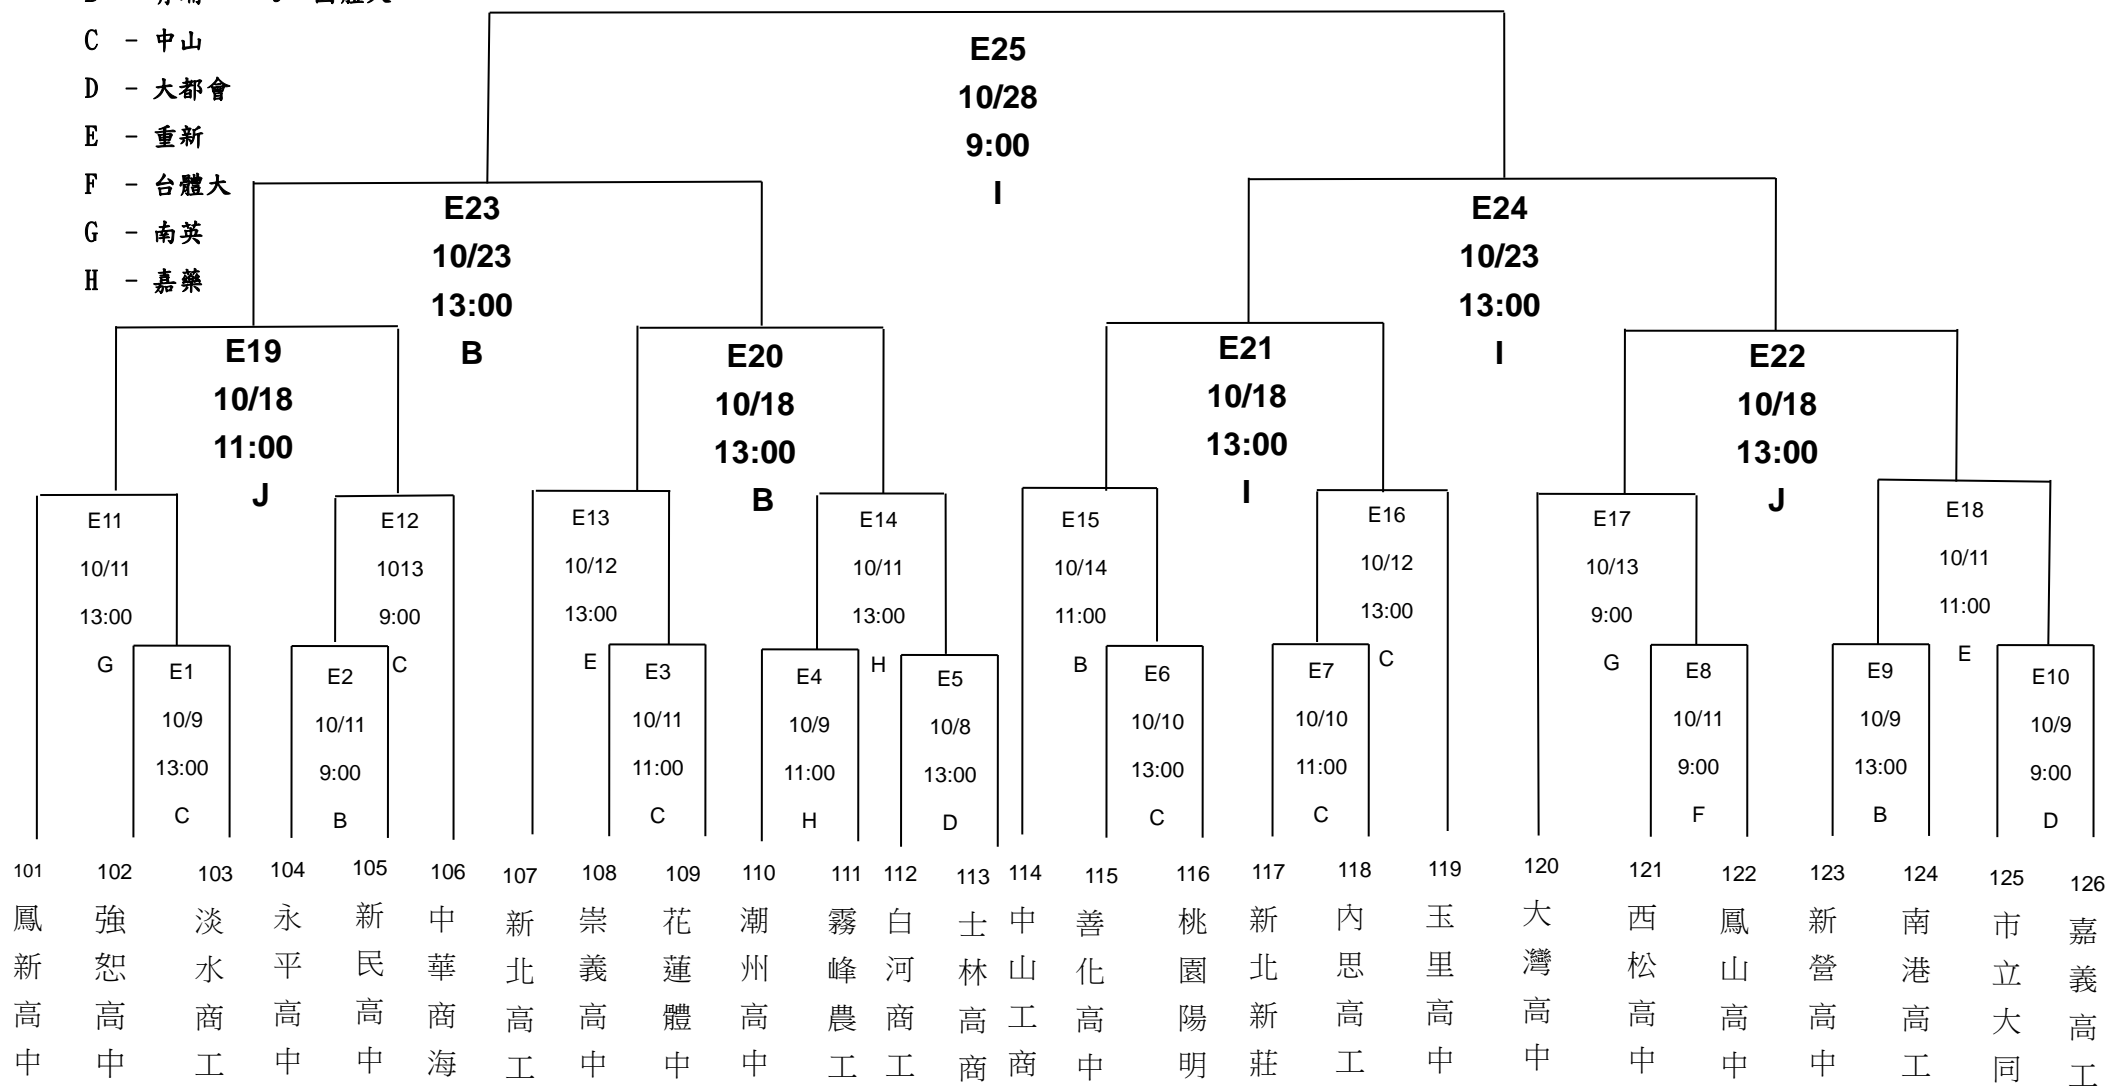

2024年中信盃第12屆黑豹旗全國高中棒球大賽 線型圖

【E組】

1. 註：A - 亞太   I - 三重
   B - 青埔   J - 國體大
   C - 中山
   D - 大都會
   E - 重新
   F - 台體大
   G - 南英
   H - 嘉藥