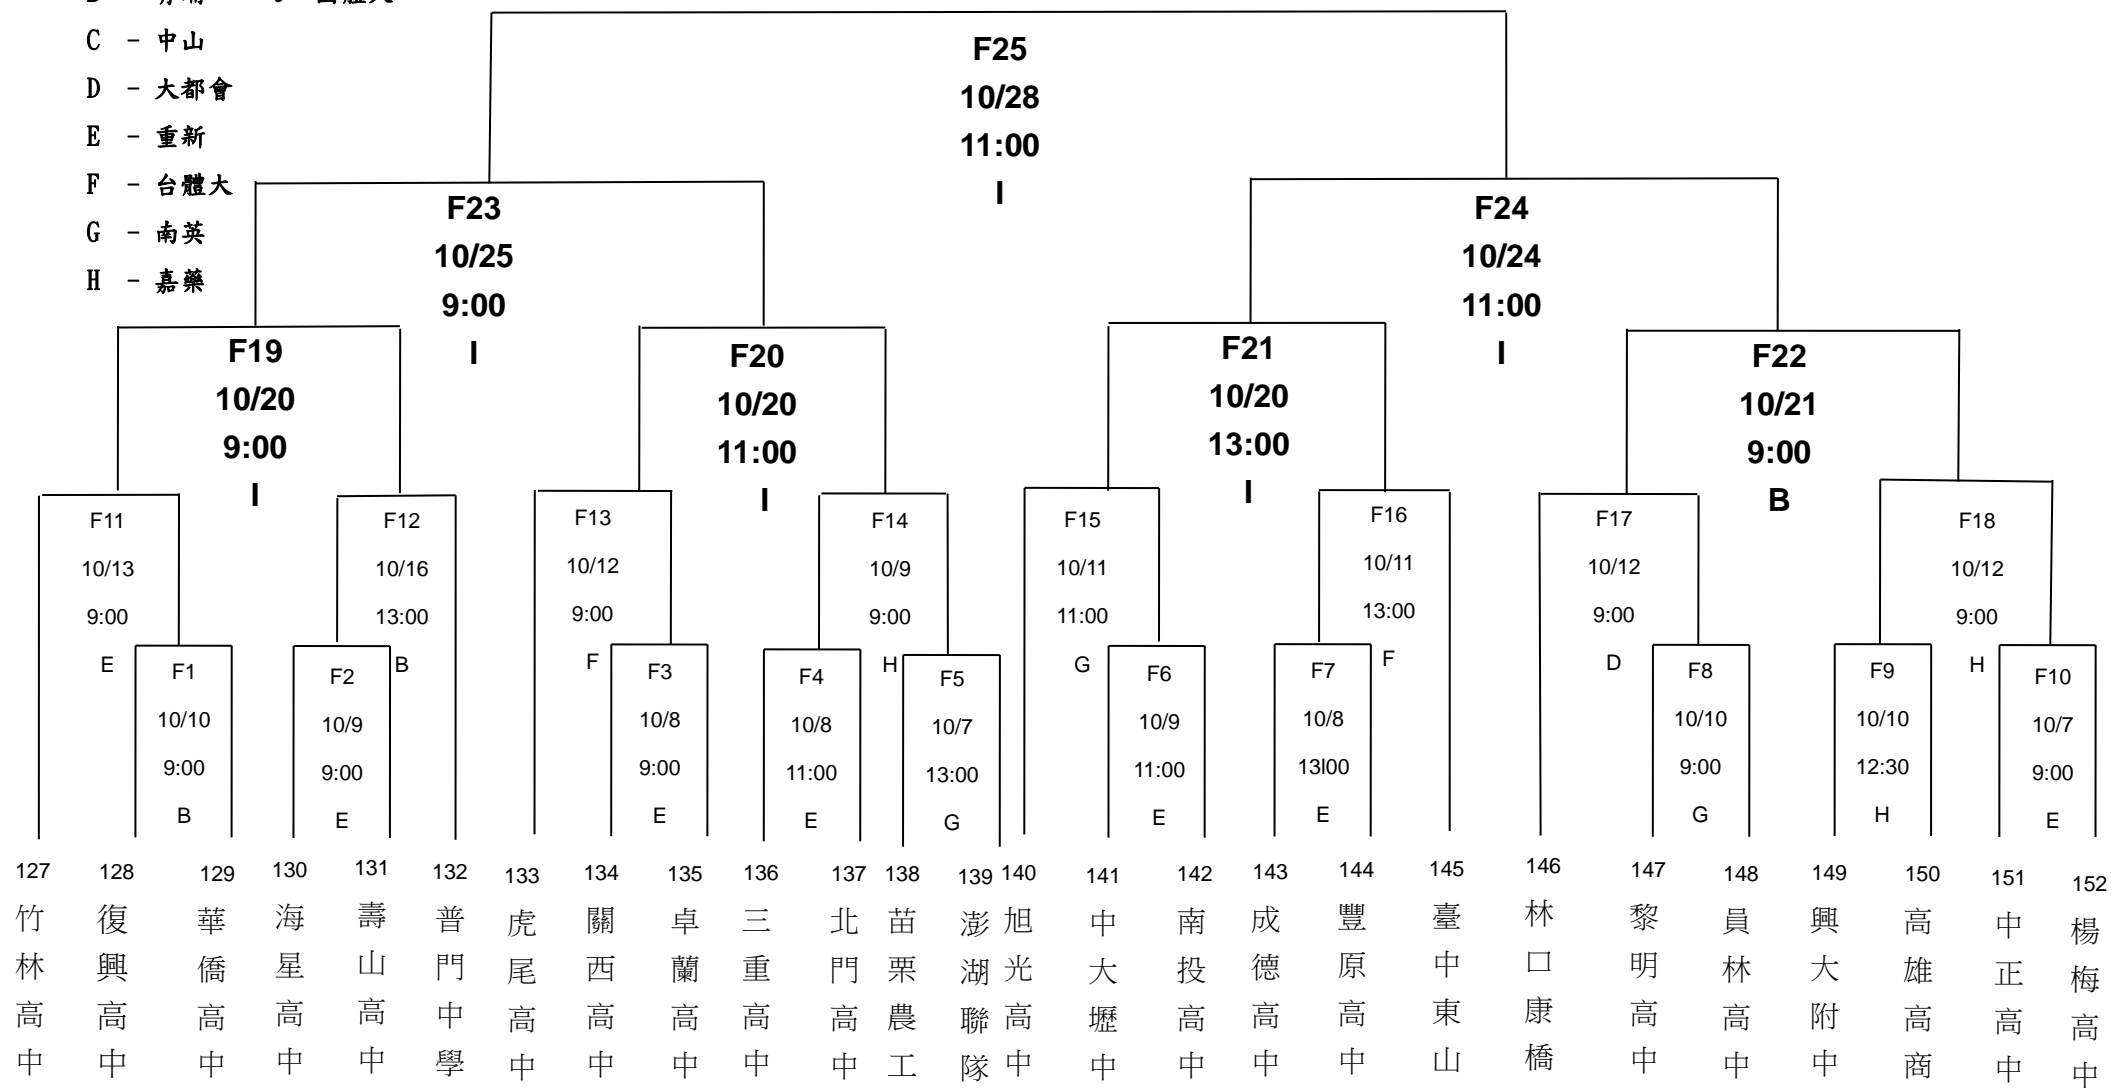

2024年中信盃第12屆黑豹旗全國高中棒球大賽 線型圖

【F組】

1. 註：A - 亞太   I - 三重
   B - 青埔   J - 國體大
   C - 中山
   D - 大都會
   E - 重新
   F - 台體大
   G - 南英
   H - 嘉藥