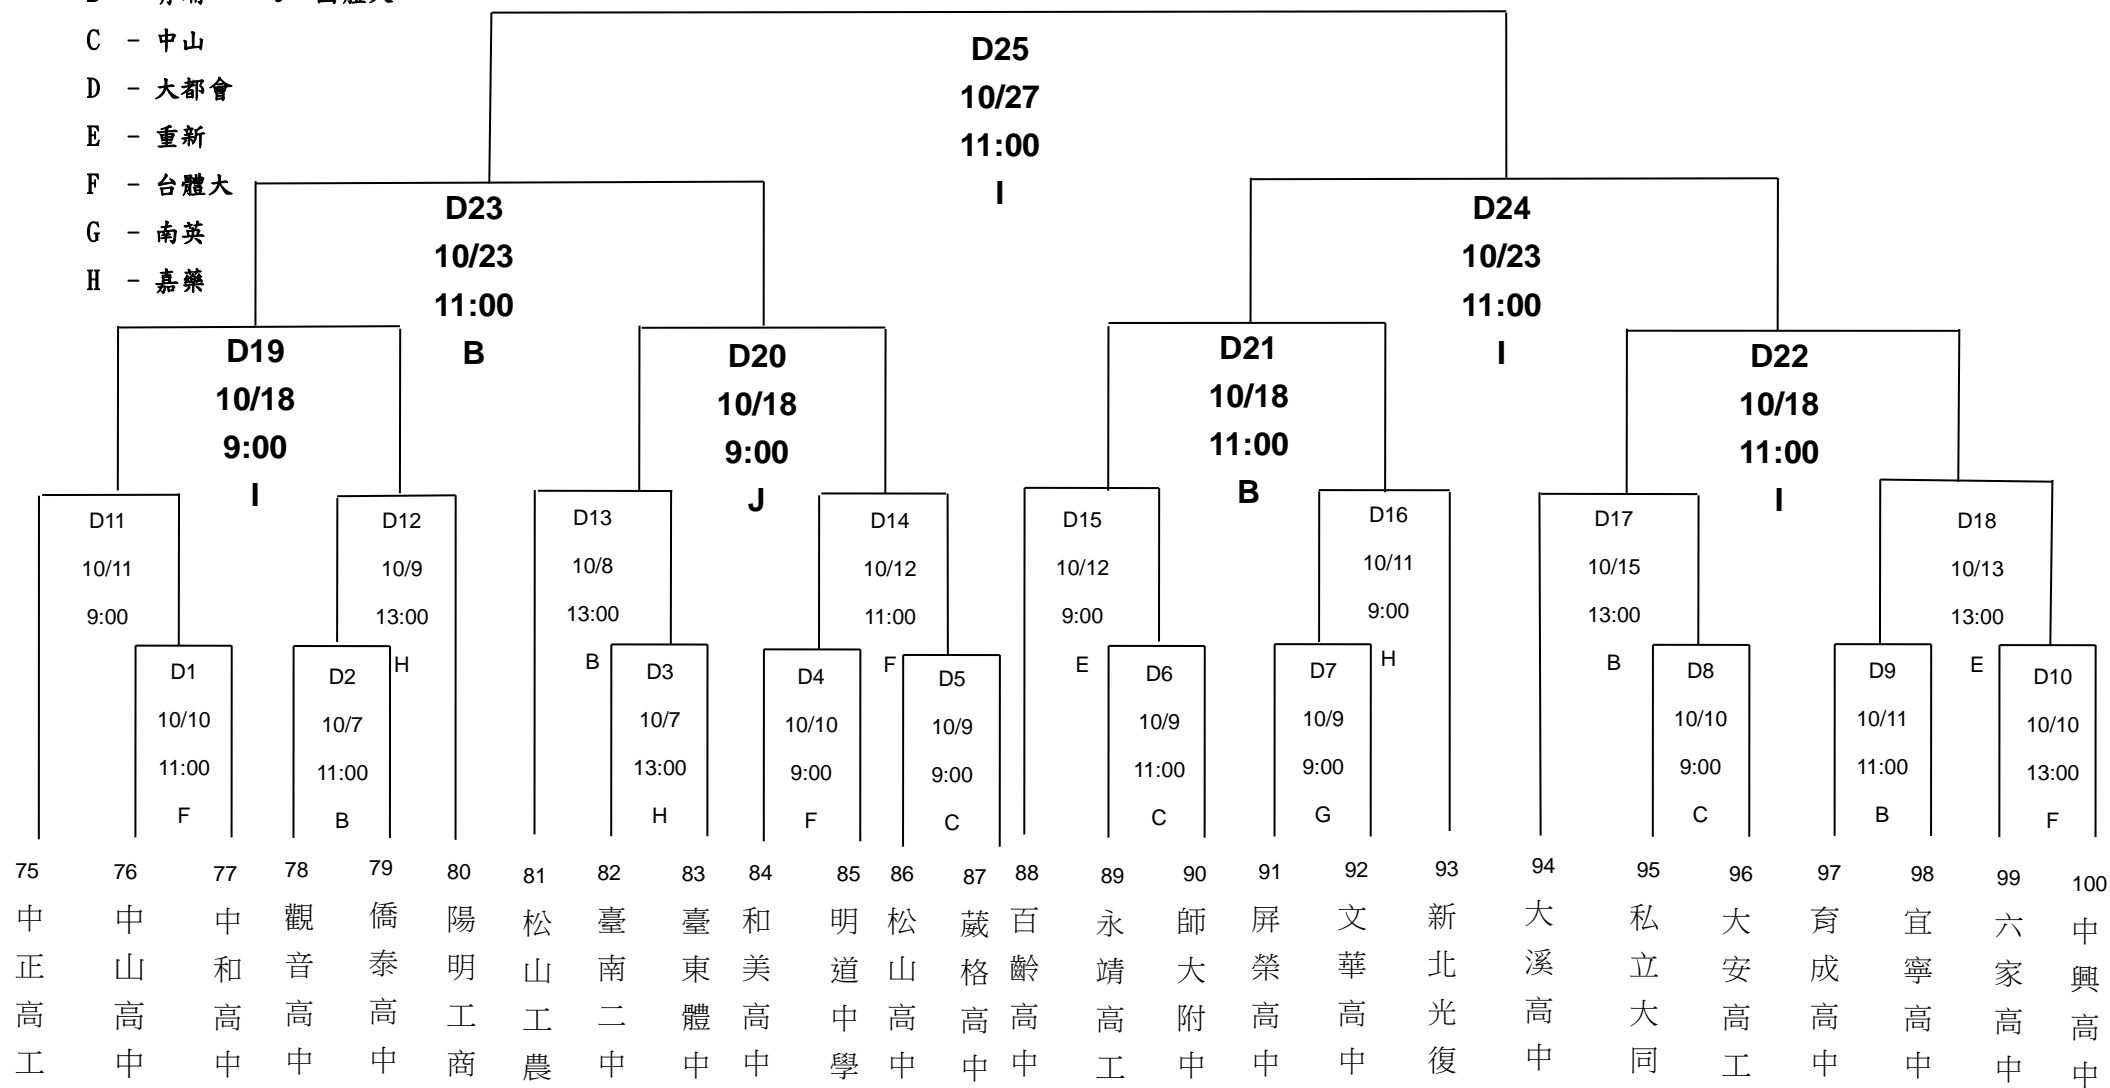

2024年中信盃第12屆黑豹旗全國高中棒球大賽 線型圖

【D組】

1. 註：A - 亞太   I - 三重
   B - 青埔   J - 國體大
   C - 中山
   D - 大都會
   E - 重新
   F - 台體大
   G - 南英
   H - 嘉藥