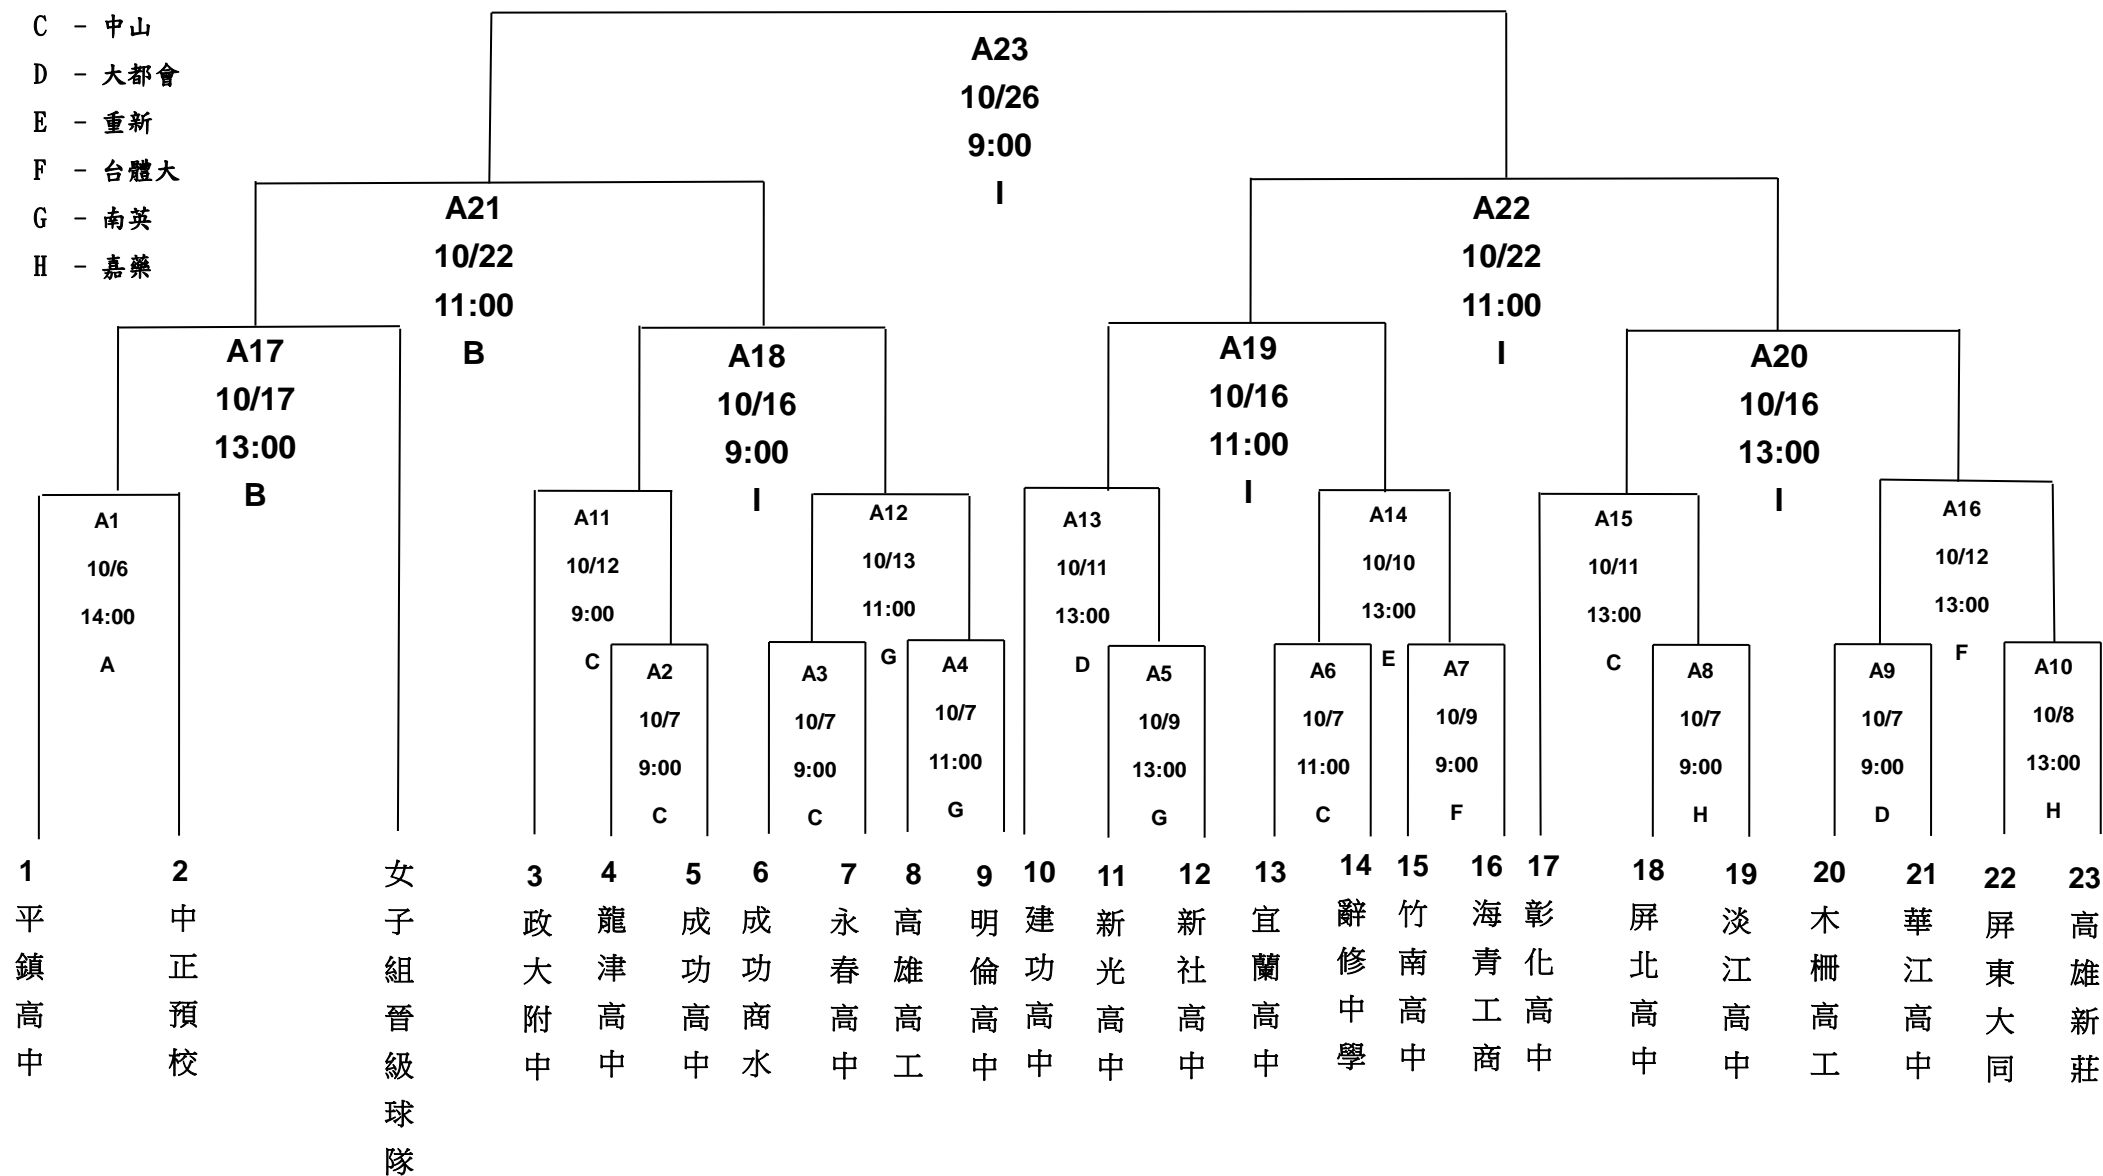

2024年中信盃第12屆黑豹旗全國高中棒球大賽 線型圖

1. 註：A - 亞太   I - 三重
   B - 青埔   J - 國體大
   C - 中山
   D - 大都會
   E - 重新
   F - 台體大
   G - 南英
   H - 嘉藥

【A組】