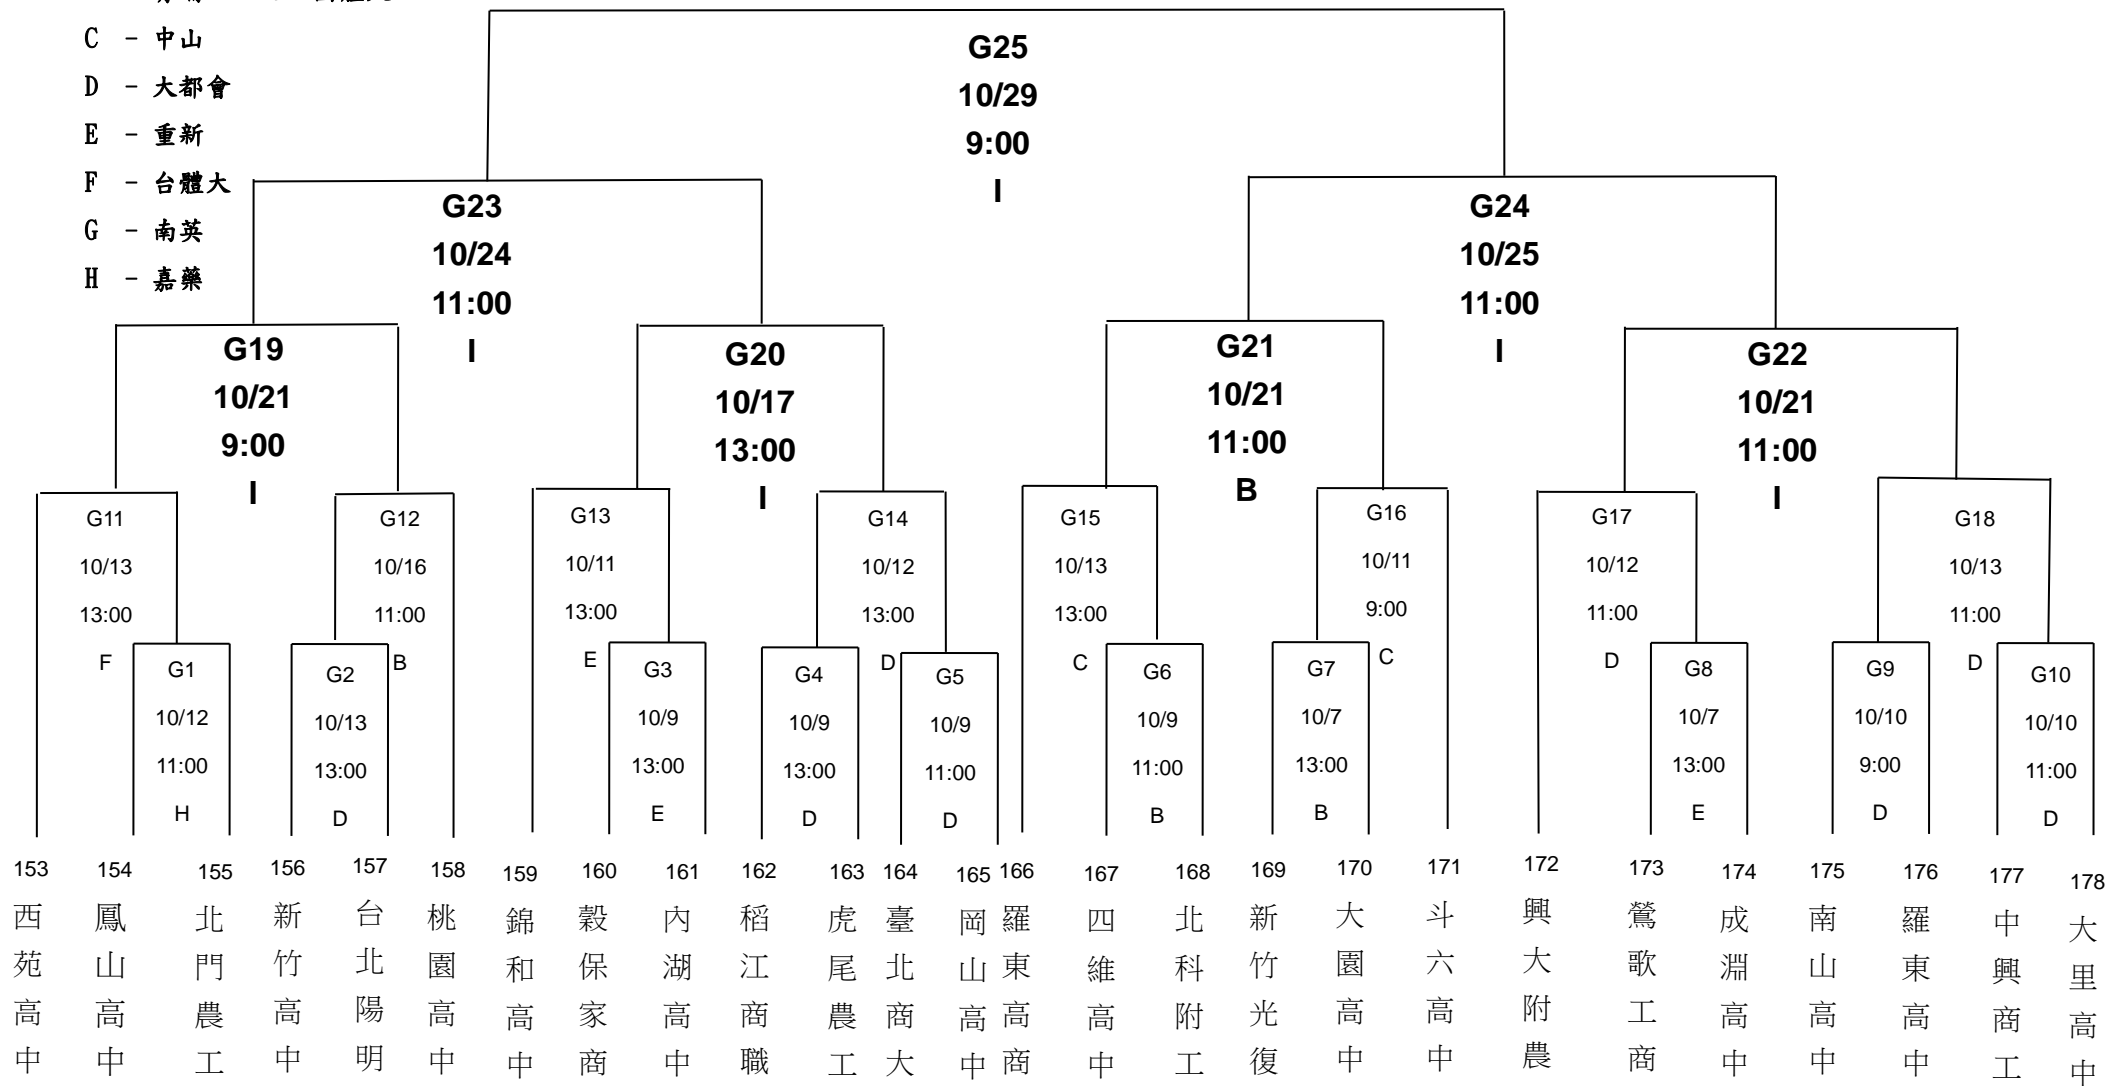

2024年中信盃第12屆黑豹旗全國高中棒球大賽 線型圖

【G組】

1. 註：A - 亞太   I - 三重
   B - 青埔   J - 國體大
   C - 中山
   D - 大都會
   E - 重新
   F - 台體大
   G - 南英
   H - 嘉藥