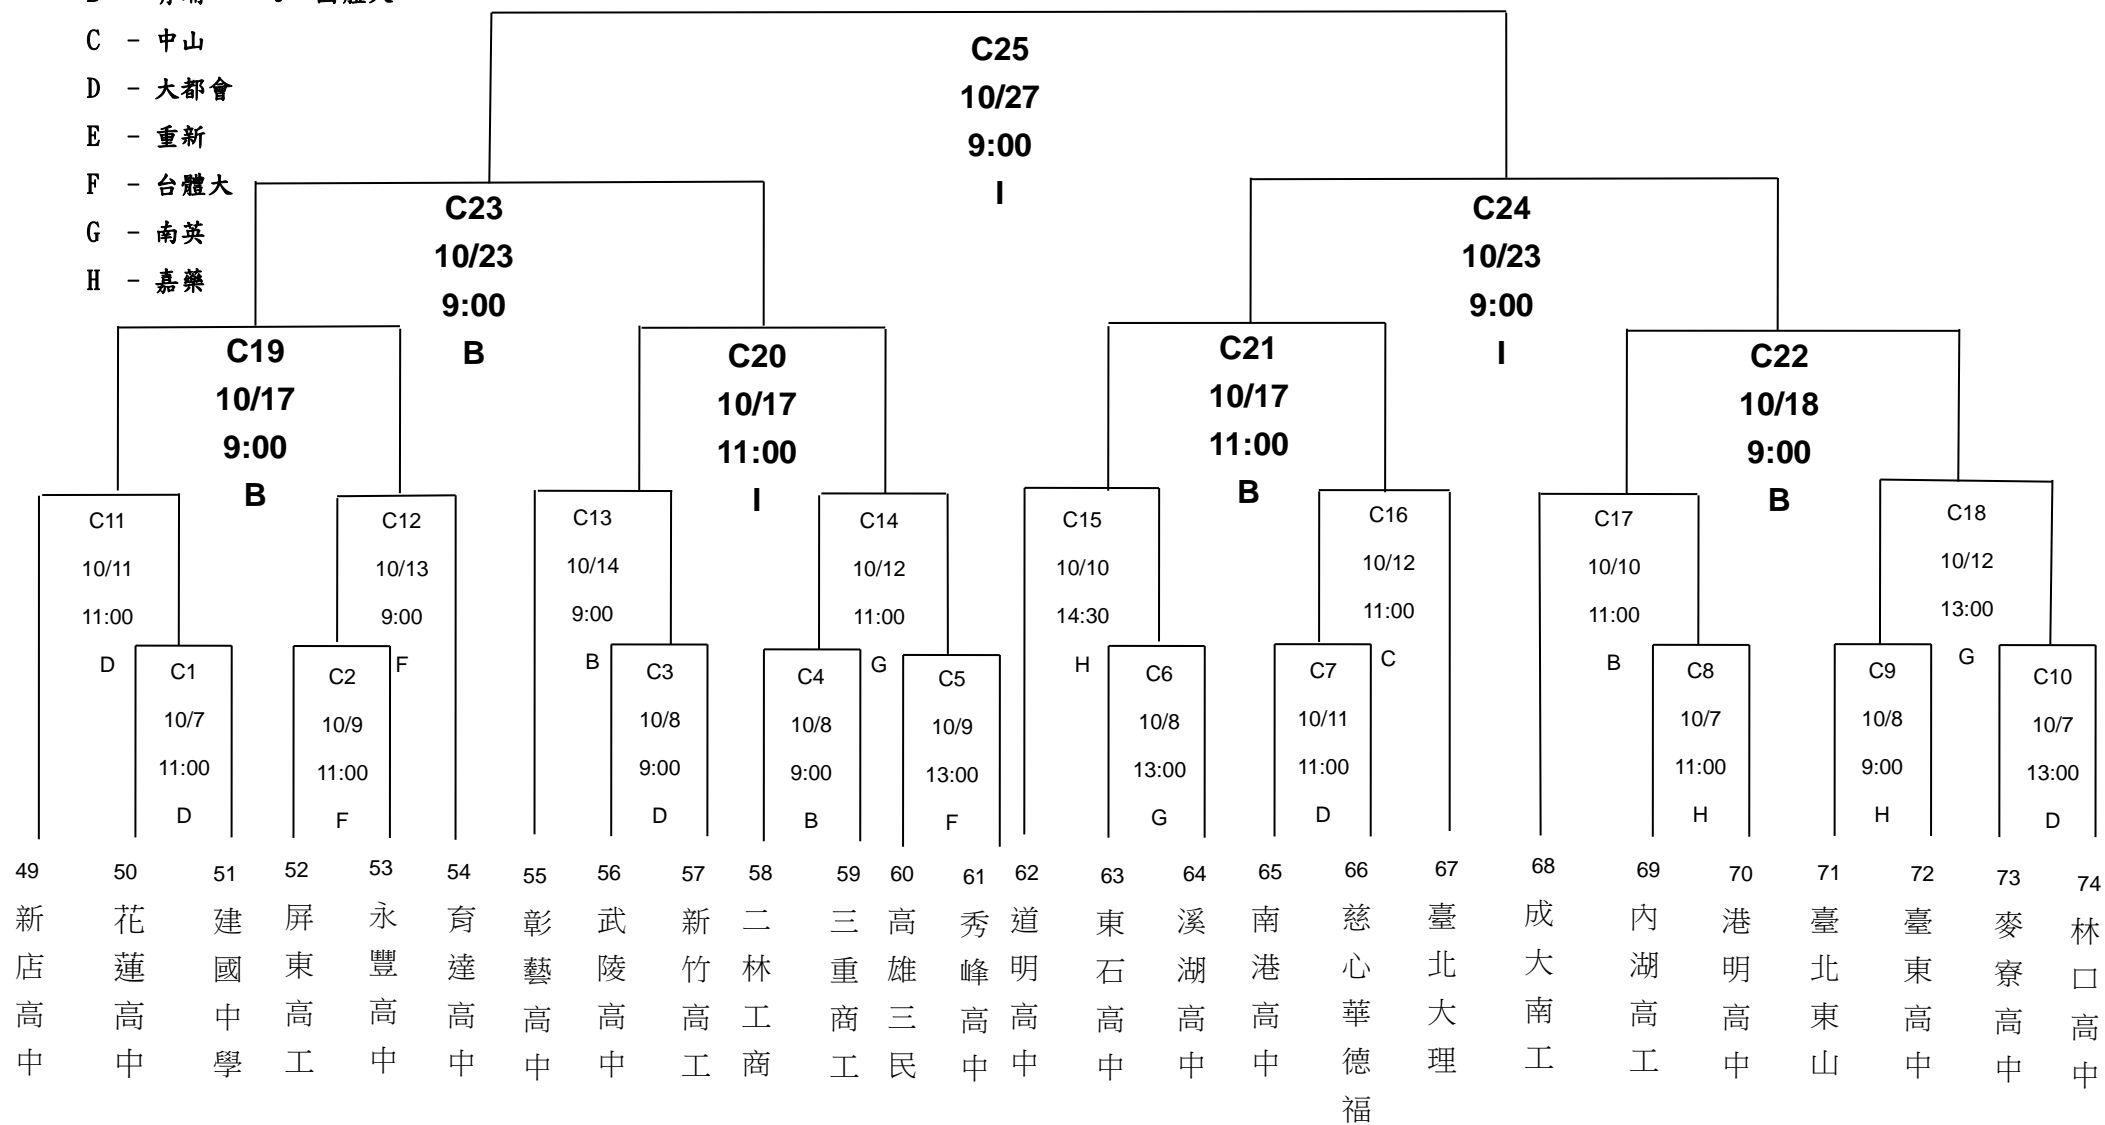

2024年中信盃第12屆黑豹旗全國高中棒球大賽 線型圖

【C組】

1. 註：A - 亞太   I - 三重
   B - 青埔   J - 國體大
   C - 中山
   D - 大都會
   E - 重新
   F - 台體大
   G - 南英
   H - 嘉藥