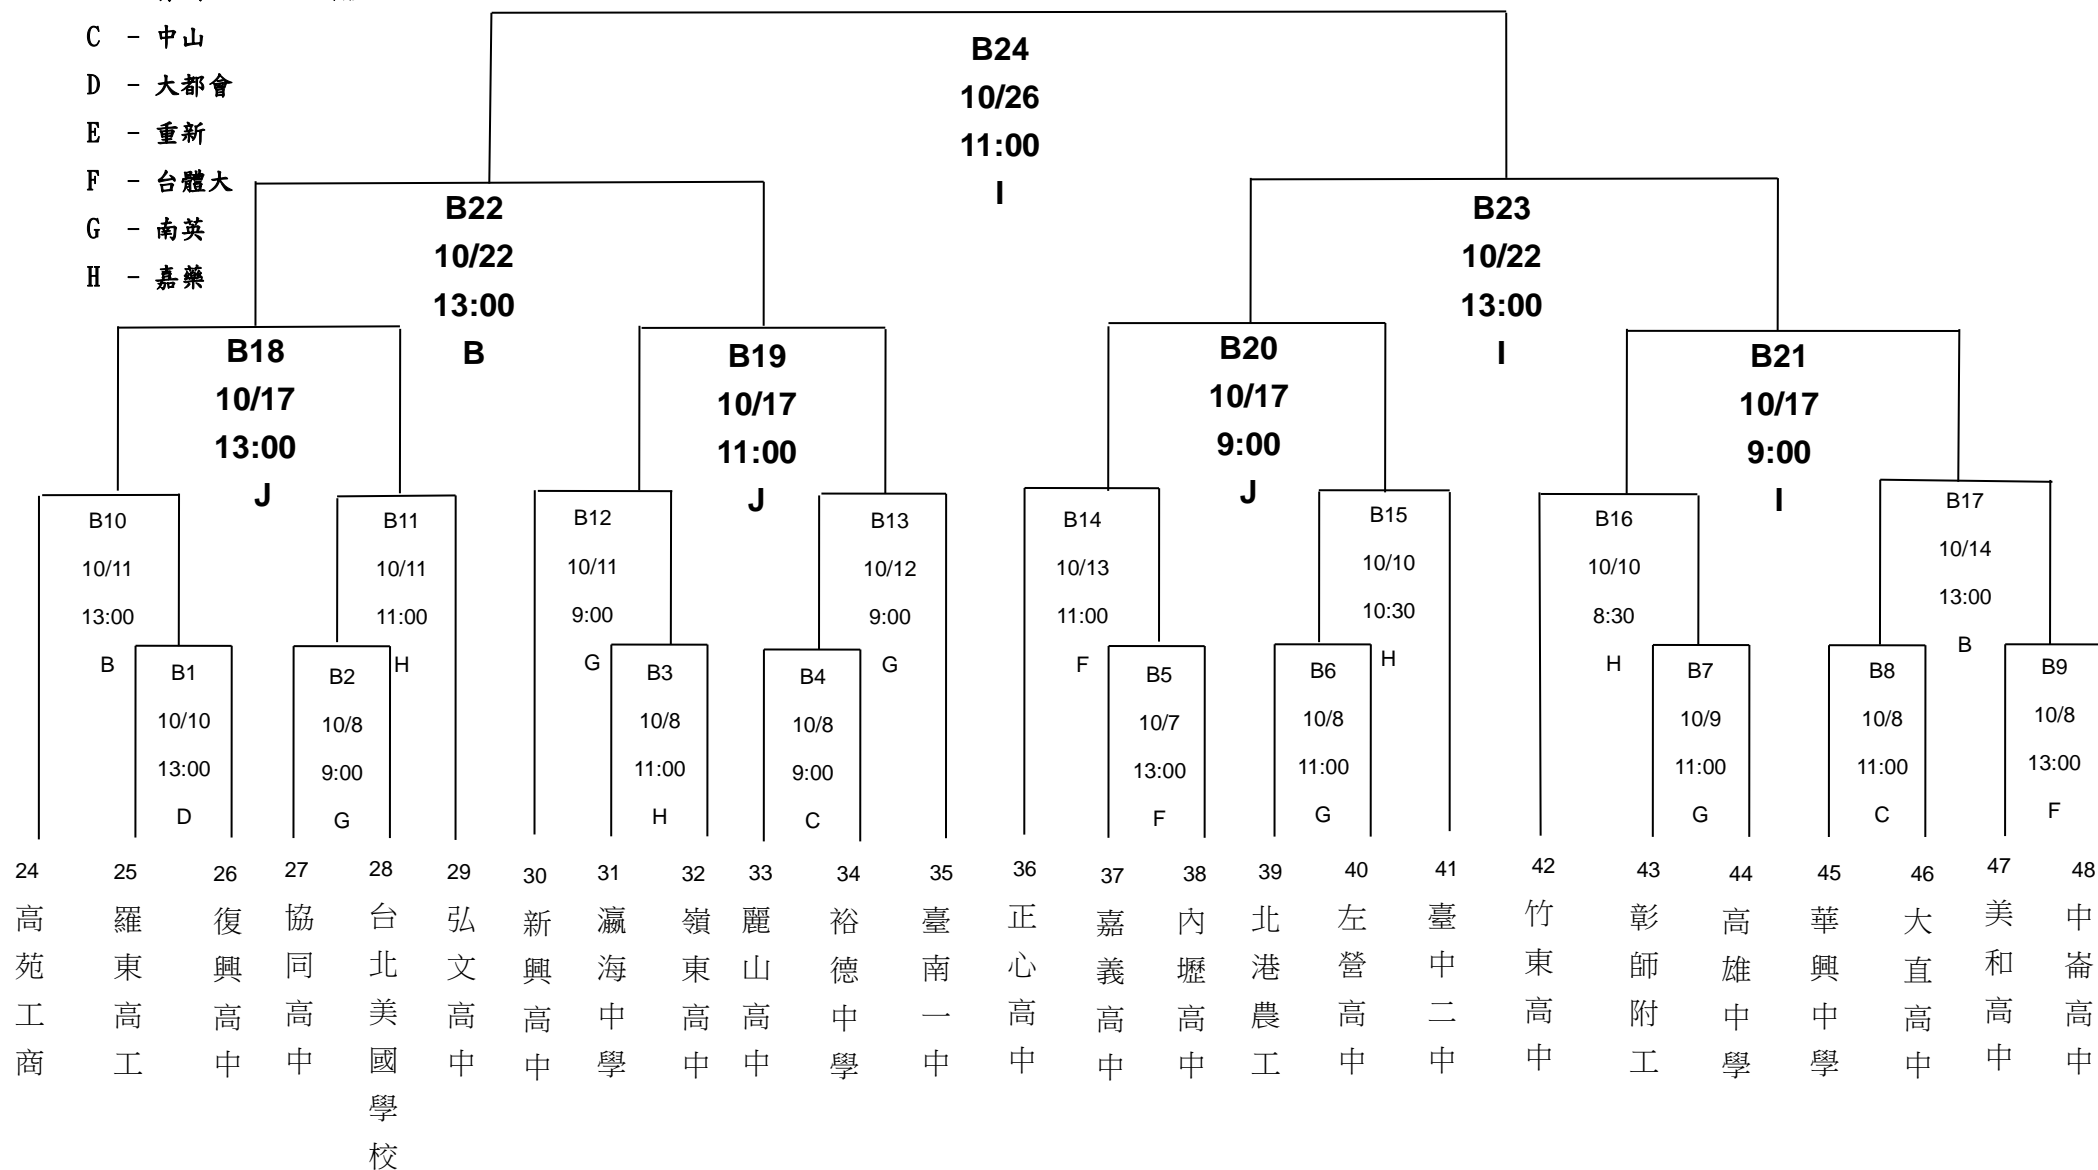

2024年中信盃第12屆黑豹旗全國高中棒球大賽 線型圖

【B組】

1. 註：A - 亞太   I - 三重
   B - 青埔   J - 國體大
   C - 中山
   D - 大都會
   E - 重新
   F - 台體大
   G - 南英
   H - 嘉藥