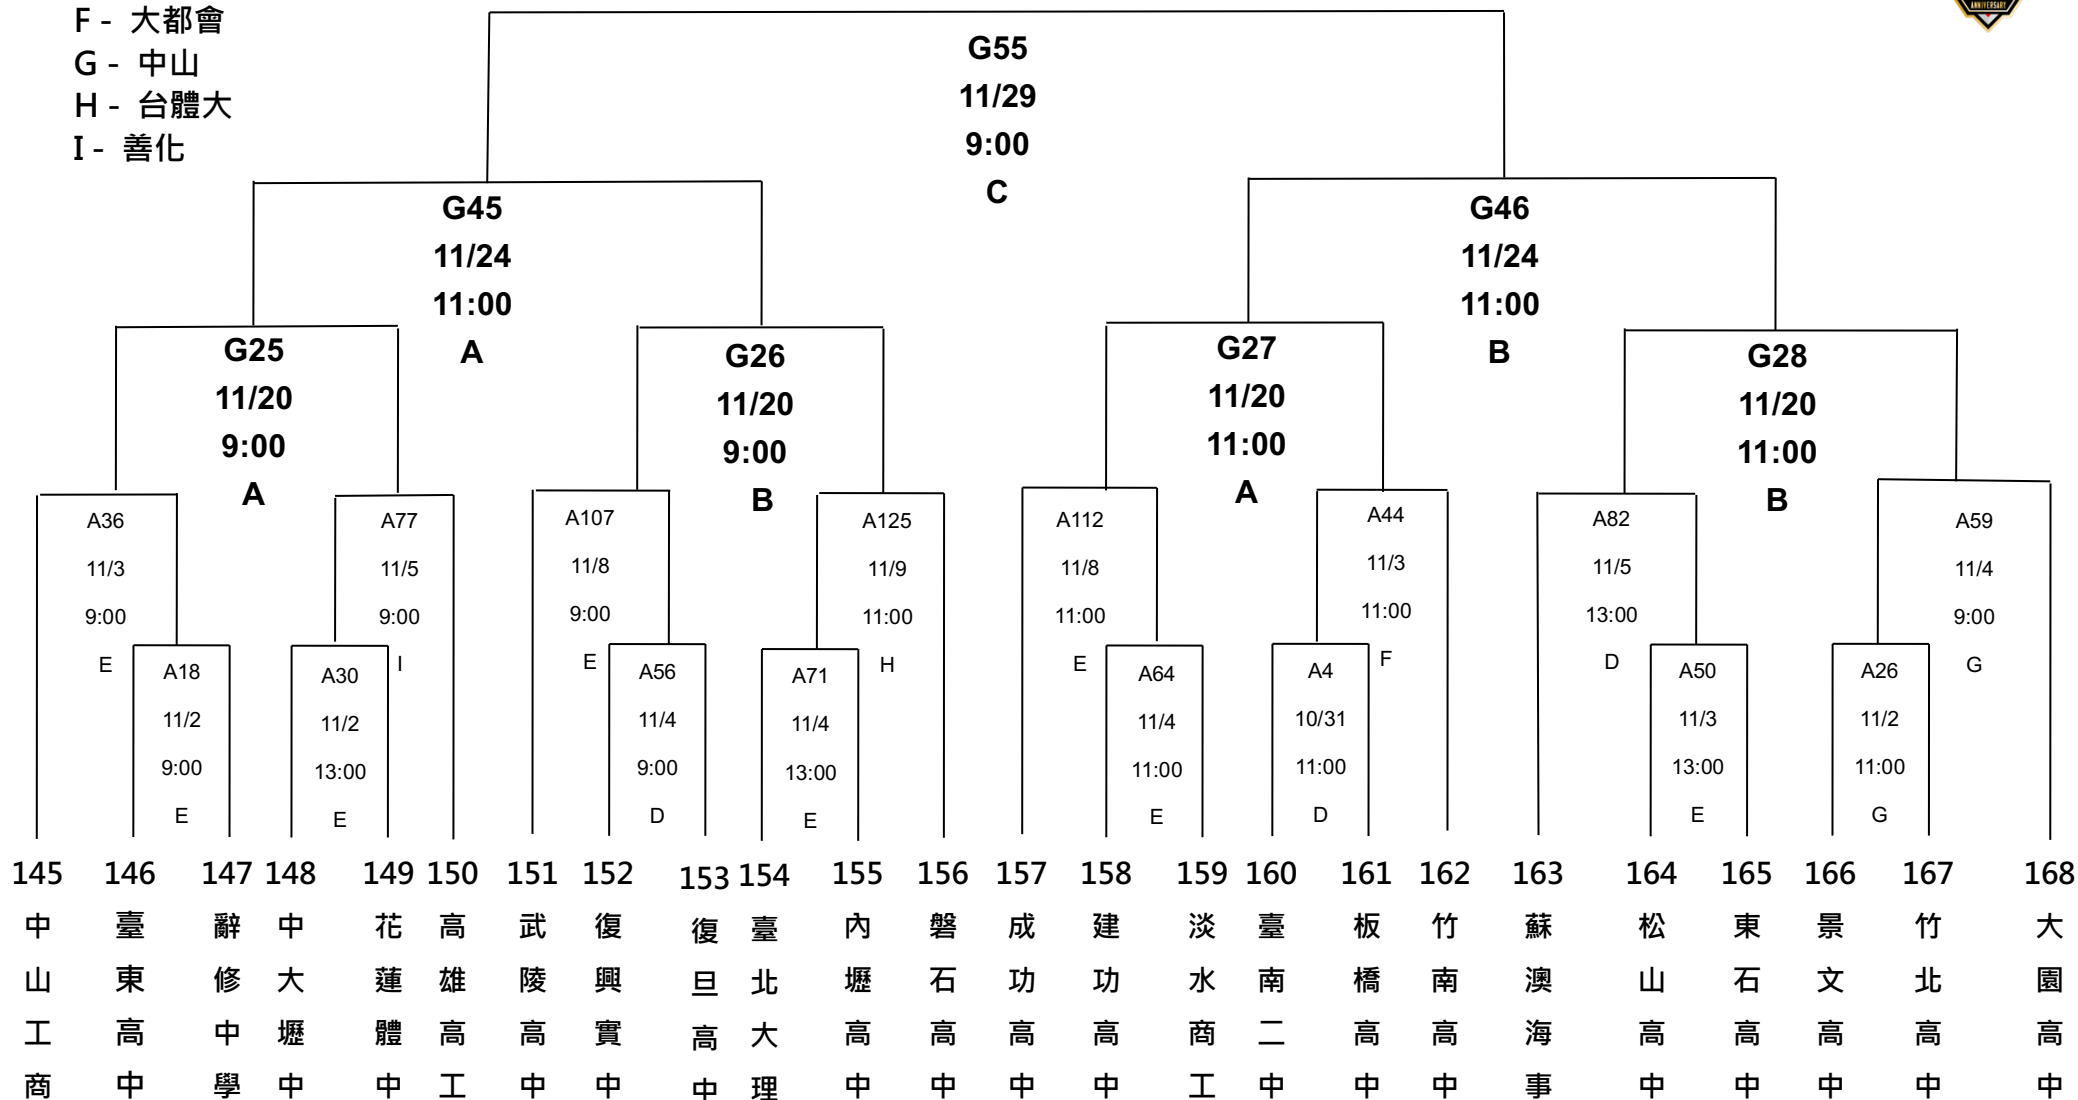

- 場地：A - 三重
 B - 羅東
 C - 國體大
 D - 立德
 E - 重新
 F - 大都會
 G - 中山
 H - 台體大
 I - 善化

【97-120】

- 場地：A - 三重
 B - 羅東
 C - 國體大
 D - 立德
 E - 重新
 F - 大都會
 G - 中山
 H - 台體大
 I - 善化

【121-144】

- 場地：A - 三重
 B - 羅東
 C - 國體大
 D - 立德
 E - 重新
 F - 大都會
 G - 中山
 H - 台體大
 I - 善化

【145-168】

- 場地：A - 三重
 B - 羅東
 C - 國體大
 D - 立德
 E - 重新
 F - 大都會
 G - 中山
 H - 台體大
 I - 善化

【169-192】

場地：A - 天母

【8強】

B - 國體大