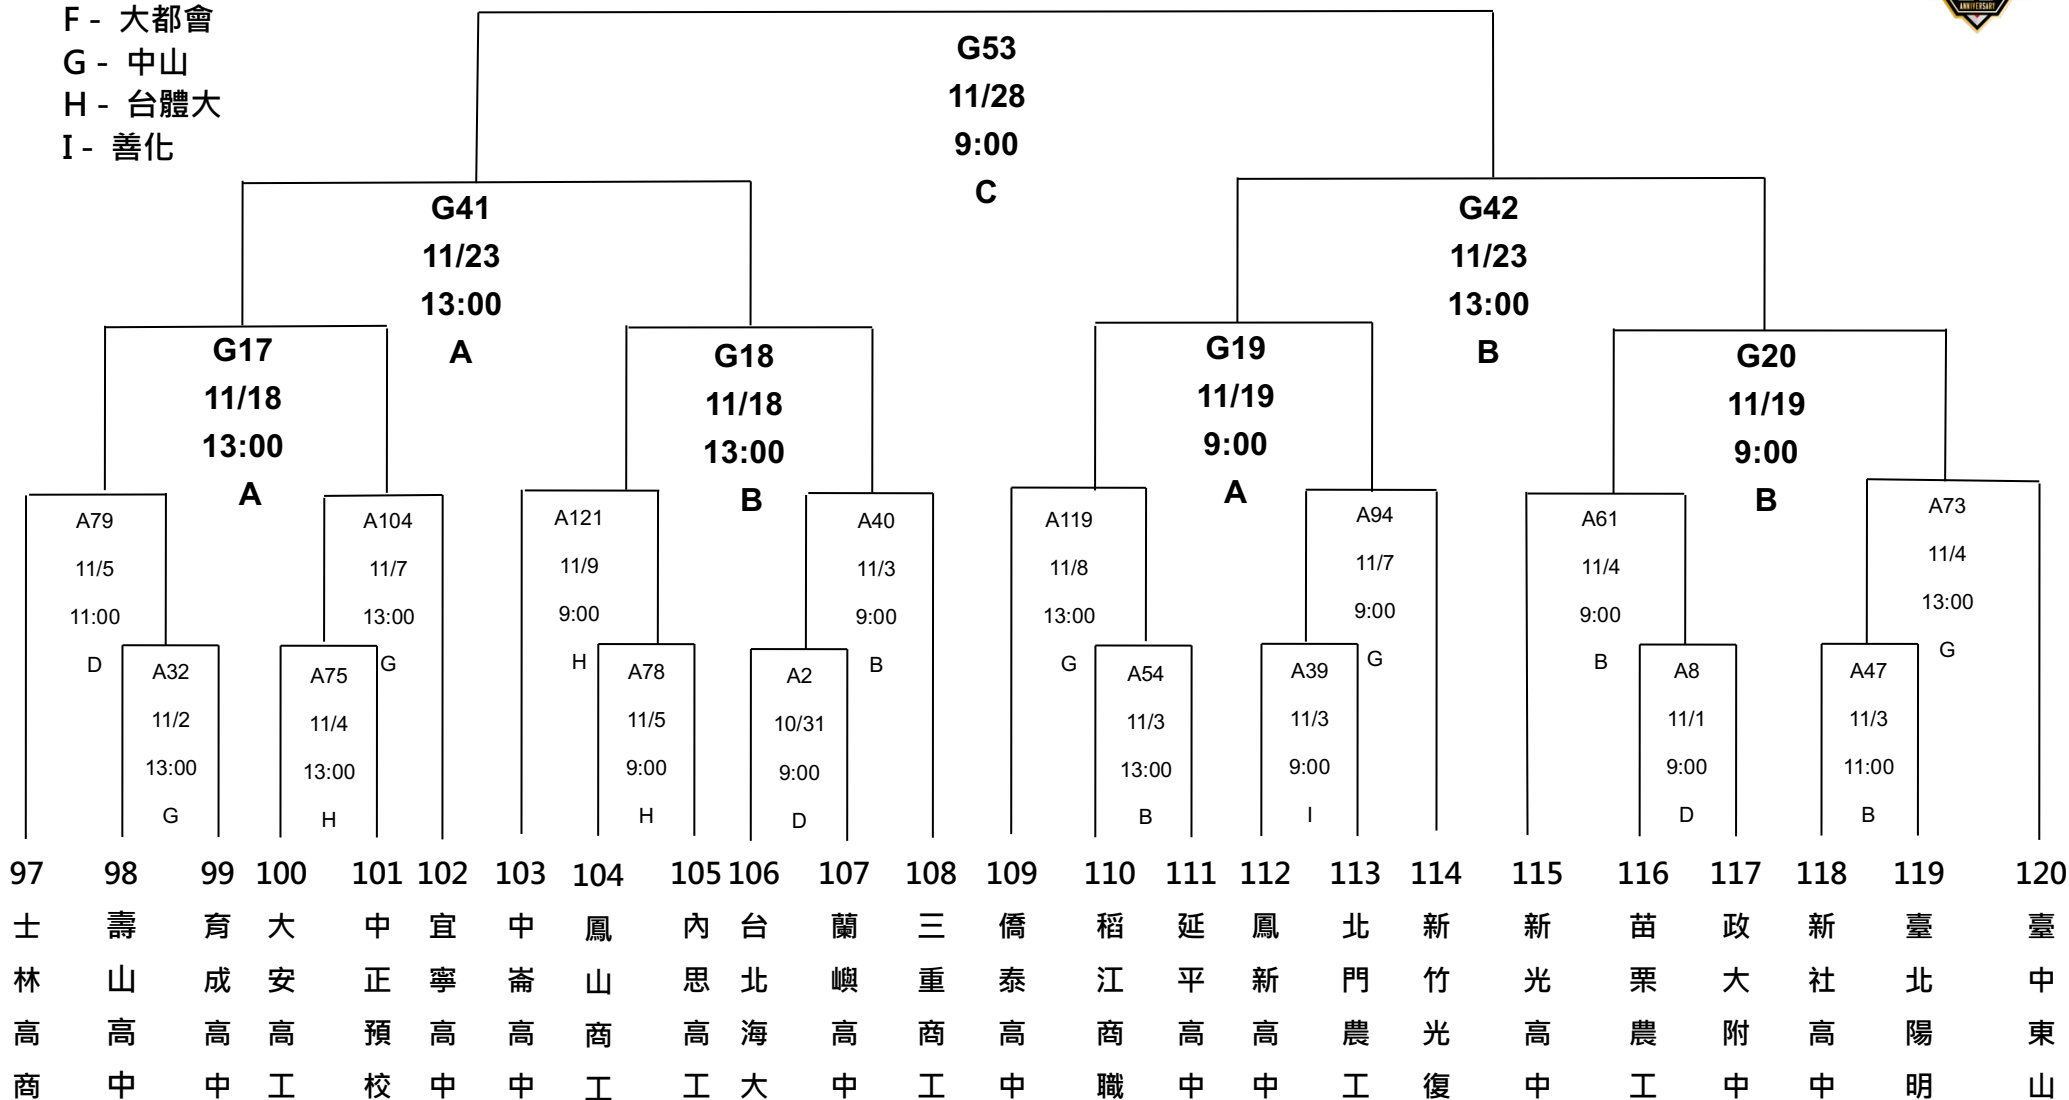

【25-48】

- 場地：A - 三重
 B - 羅東
 C - 國體大
 D - 立德
 E - 重新
 F - 大都會
 G - 中山
 H - 台體大
 I - 善化

【49-72】

- 場地：A - 三重
- B - 羅東
- C - 國體大
- D - 立德
- E - 重新
- F - 大都會
- G - 中山
- H - 台體大
- I - 善化

【73-96】

| | | | | | | | | | | | | | | | | | | | | | | | |
|----|----|----|----|----|----|----|----|----|----|----|----|----|----|----|----|----|----|----|----|----|----|----|----|
| 73 | 74 | 75 | 76 | 77 | 78 | 79 | 80 | 81 | 82 | 83 | 84 | 85 | 86 | 87 | 88 | 89 | 90 | 91 | 92 | 93 | 94 | 95 | 96 |
| 治 | 樹 | 臺 | 豐 | 高 | 大 | 關 | 永 | 岡 | 屏 | 育 | 和 | 中 | 師 | 花 | 立 | 仰 | 內 | 龍 | 復 | 中 | 民 | 屏 | 南 |
| 平 | 林 | 北 | 原 | 苑 | 里 | 西 | 靖 | 山 | 東 | 達 | 美 | 正 | 大 | 蓮 | 志 | 德 | 湖 | 津 | 興 | 正 | 雄 | 北 | 港 |
| 高 | 高 | 商 | 高 | 工 | 高 | 高 | 高 | 農 | 高 | 高 | 高 | 高 | 附 | 高 | 高 | 高 | 高 | 高 | 高 | 高 | 農 | 高 | 高 |
| 中 | 中 | 大 | 中 | 商 | 中 | 中 | 工 | 工 | 工 | 中 | 中 | 工 | 中 | 中 | 中 | 中 | 工 | 中 | 中 | 中 | 工 | 中 | 工 |

- 場地：A - 三重
 B - 羅東
 C - 國體大
 D - 立德
 E - 重新
 F - 大都會
 G - 中山
 H - 台體大
 I - 善化

【97-120】

- 場地：A - 三重
 B - 羅東
 C - 國體大
 D - 立德
 E - 重新
 F - 大都會
 G - 中山
 H - 台體大
 I - 善化

【121-144】

- 場地：A - 三重
 B - 羅東
 C - 國體大
 D - 立德
 E - 重新
 F - 大都會
 G - 中山
 H - 台體大
 I - 善化

【145-168】

- 場地：A - 三重
 B - 羅東
 C - 國體大
 D - 立德
 E - 重新
 F - 大都會
 G - 中山
 H - 台體大
 I - 善化

【169-192】

場地：A - 天母

【8強】

B - 國體大