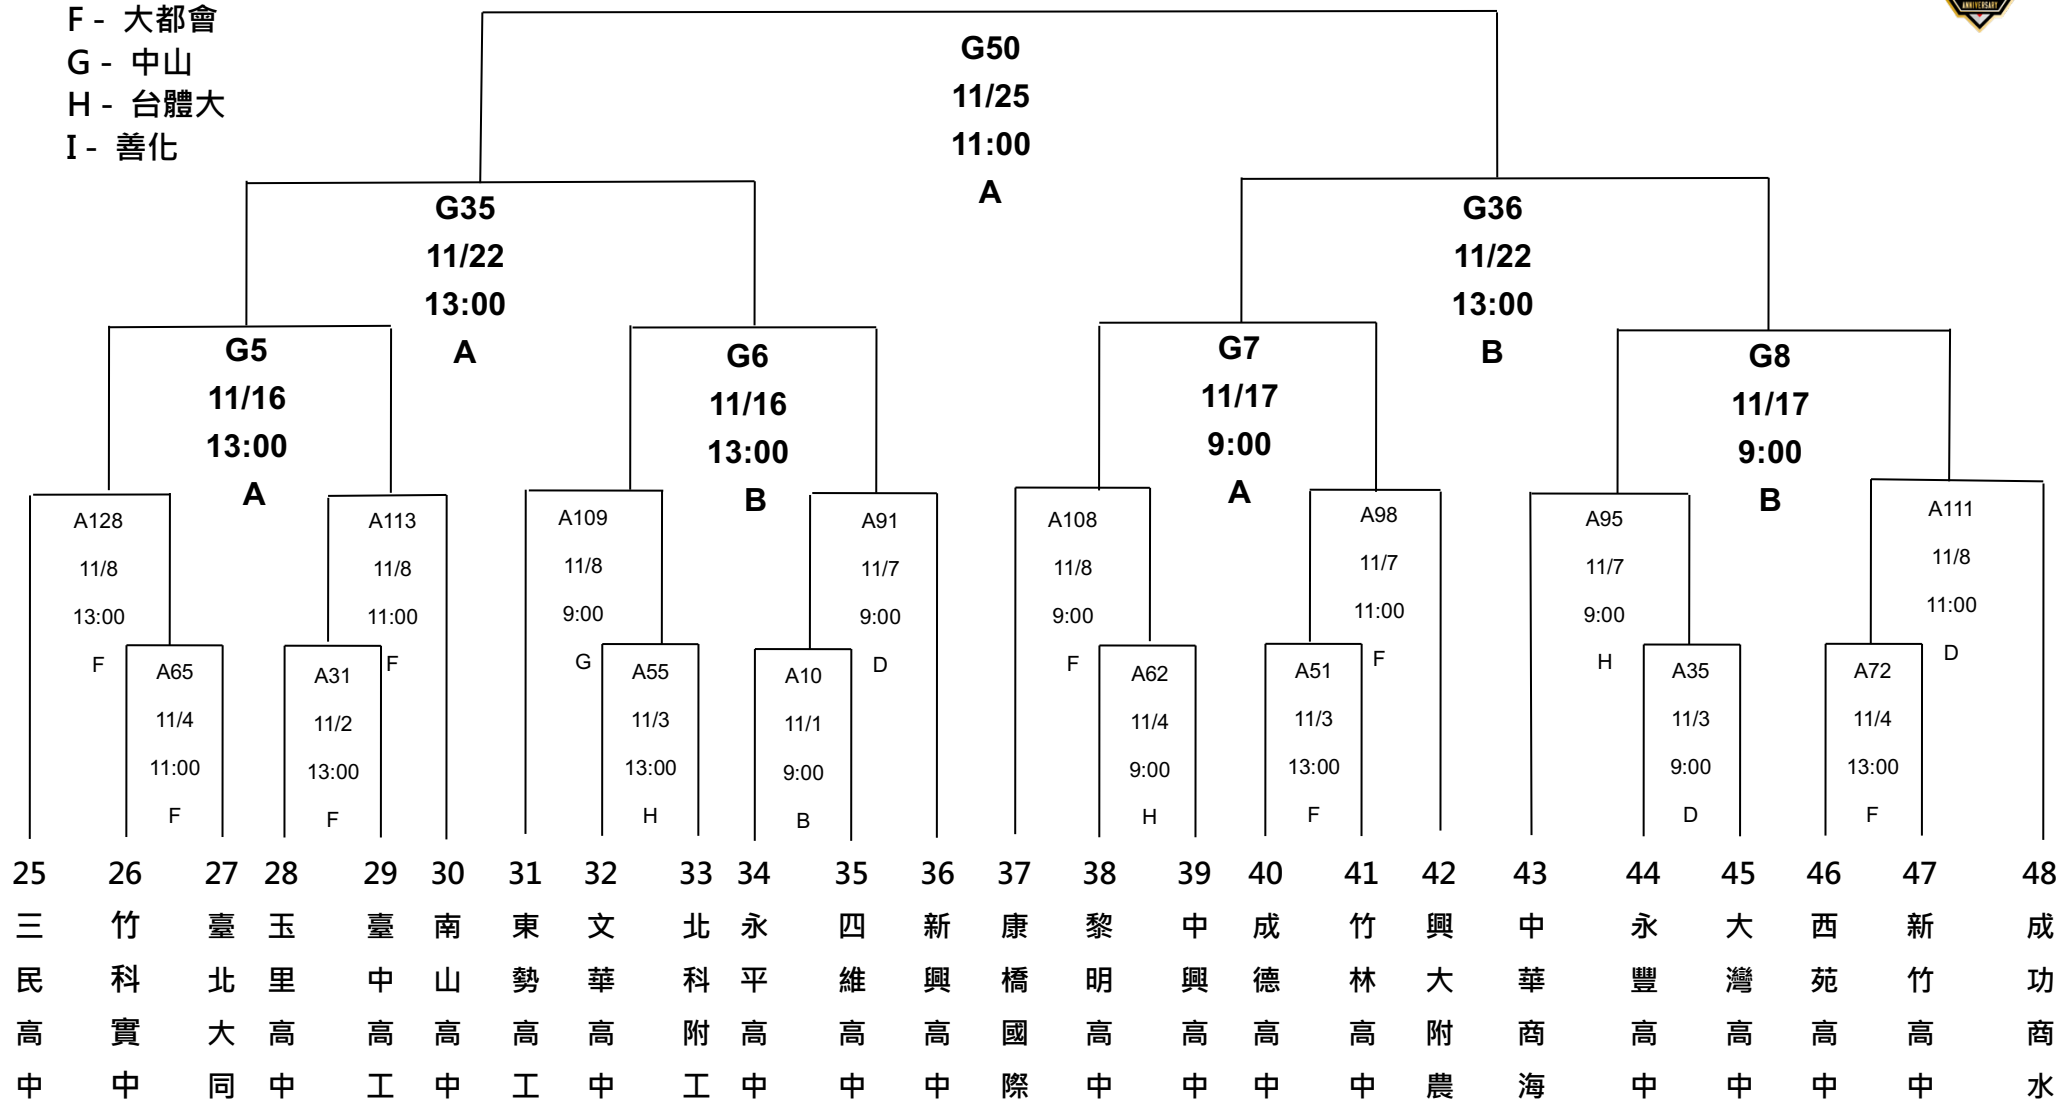

DREAM BIG 敢夢

2022年第十屆中僑盃黑豹旗全國高中棒球大賽

- 場地：A - 三重
- B - 羅東
- C - 國體大
- D - 立德
- E - 重新
- F - 大都會
- G - 中山
- H - 台體大
- I - 善化

【1-24】

- 場地：A - 三重
 B - 羅東
 C - 國體大
 D - 立德
 E - 重新
 F - 大都會
 G - 中山
 H - 台體大
 I - 善化

【25-48】

- 場地：A - 三重
 B - 羅東
 C - 國體大
 D - 立德
 E - 重新
 F - 大都會
 G - 中山
 H - 台體大
 I - 善化

【49-72】

- 場地：A - 三重
- B - 羅東
- C - 國體大
- D - 立德
- E - 重新
- F - 大都會
- G - 中山
- H - 台體大
- I - 善化

【73-96】

| | | | | | | | | | | | | | | | | | | | | | | | |
|----|----|----|----|----|----|----|----|----|----|----|----|----|----|----|----|----|----|----|----|----|----|----|----|
| 73 | 74 | 75 | 76 | 77 | 78 | 79 | 80 | 81 | 82 | 83 | 84 | 85 | 86 | 87 | 88 | 89 | 90 | 91 | 92 | 93 | 94 | 95 | 96 |
| 治 | 樹 | 臺 | 豐 | 高 | 大 | 關 | 永 | 岡 | 屏 | 育 | 和 | 中 | 師 | 花 | 立 | 仰 | 內 | 龍 | 復 | 中 | 民 | 屏 | 南 |
| 平 | 林 | 北 | 原 | 苑 | 里 | 西 | 靖 | 山 | 東 | 達 | 美 | 正 | 大 | 蓮 | 志 | 德 | 湖 | 津 | 興 | 正 | 雄 | 北 | 港 |
| 高 | 高 | 商 | 高 | 工 | 高 | 高 | 高 | 農 | 高 | 高 | 高 | 高 | 附 | 高 | 高 | 高 | 高 | 高 | 高 | 高 | 農 | 高 | 高 |
| 中 | 中 | 大 | 中 | 商 | 中 | 中 | 工 | 工 | 工 | 中 | 中 | 工 | 中 | 中 | 中 | 中 | 工 | 中 | 中 | 中 | 工 | 中 | 工 |

- 場地：A - 三重
 B - 羅東
 C - 國體大
 D - 立德
 E - 重新
 F - 大都會
 G - 中山
 H - 台體大
 I - 善化

【97-120】

- 場地：A - 三重
 B - 羅東
 C - 國體大
 D - 立德
 E - 重新
 F - 大都會
 G - 中山
 H - 台體大
 I - 善化

【121-144】

- 場地：A - 三重
 B - 羅東
 C - 國體大
 D - 立德
 E - 重新
 F - 大都會
 G - 中山
 H - 台體大
 I - 善化

【145-168】

- 場地：A - 三重
 B - 羅東
 C - 國體大
 D - 立德
 E - 重新
 F - 大都會
 G - 中山
 H - 台體大
 I - 善化

【169-192】

場地：A - 天母

【8強】

B - 國體大