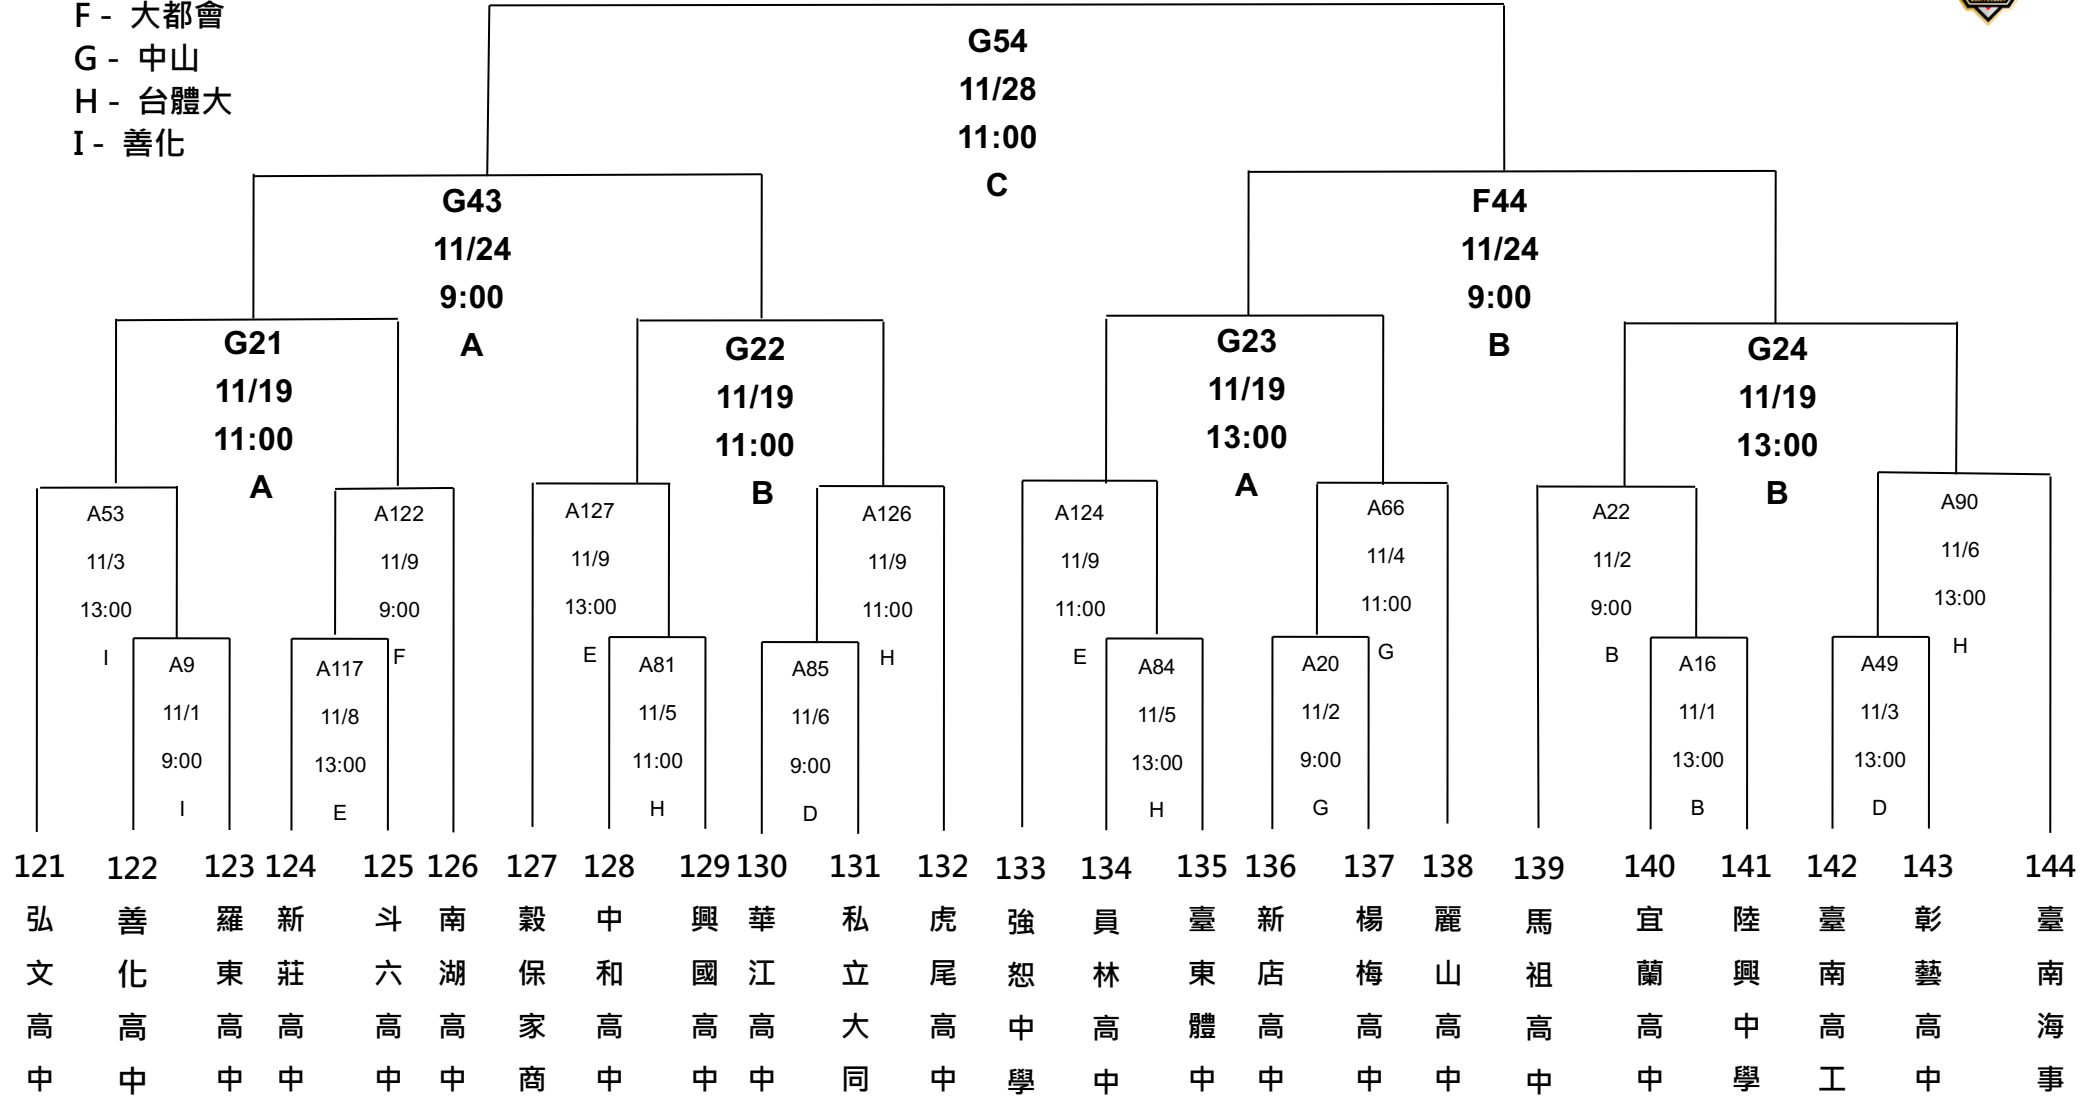

【25-48】

- 場地：A - 三重
 B - 羅東
 C - 國體大
 D - 立德
 E - 重新
 F - 大都會
 G - 中山
 H - 台體大
 I - 善化

【49-72】

- 場地：A - 三重
- B - 羅東
- C - 國體大
- D - 立德
- E - 重新
- F - 大都會
- G - 中山
- H - 台體大
- I - 善化

【73-96】

| | | | | | | | | | | | | | | | | | | | | | | | |
|----|----|----|----|----|----|----|----|----|----|----|----|----|----|----|----|----|----|----|----|----|----|----|----|
| 73 | 74 | 75 | 76 | 77 | 78 | 79 | 80 | 81 | 82 | 83 | 84 | 85 | 86 | 87 | 88 | 89 | 90 | 91 | 92 | 93 | 94 | 95 | 96 |
| 治 | 樹 | 臺 | 豐 | 高 | 大 | 關 | 永 | 岡 | 屏 | 育 | 和 | 中 | 師 | 花 | 立 | 仰 | 內 | 龍 | 復 | 中 | 民 | 屏 | 南 |
| 平 | 林 | 北 | 原 | 苑 | 里 | 西 | 靖 | 山 | 東 | 達 | 美 | 正 | 大 | 蓮 | 志 | 德 | 湖 | 津 | 興 | 正 | 雄 | 北 | 港 |
| 高 | 高 | 商 | 高 | 工 | 高 | 高 | 高 | 農 | 高 | 高 | 高 | 高 | 附 | 高 | 高 | 高 | 高 | 高 | 高 | 高 | 農 | 高 | 高 |
| 中 | 中 | 大 | 中 | 商 | 中 | 中 | 工 | 工 | 工 | 中 | 中 | 工 | 中 | 中 | 中 | 中 | 工 | 中 | 中 | 中 | 工 | 中 | 工 |

- 場地：A - 三重
 B - 羅東
 C - 國體大
 D - 立德
 E - 重新
 F - 大都會
 G - 中山
 H - 台體大
 I - 善化

【97-120】

- 場地：A - 三重
 B - 羅東
 C - 國體大
 D - 立德
 E - 重新
 F - 大都會
 G - 中山
 H - 台體大
 I - 善化

【121-144】

- 場地：A - 三重
 B - 羅東
 C - 國體大
 D - 立德
 E - 重新
 F - 大都會
 G - 中山
 H - 台體大
 I - 善化

【145-168】

- 場地：A - 三重
 B - 羅東
 C - 國體大
 D - 立德
 E - 重新
 F - 大都會
 G - 中山
 H - 台體大
 I - 善化

【169-192】

場地：A - 天母

【8強】

B - 國體大