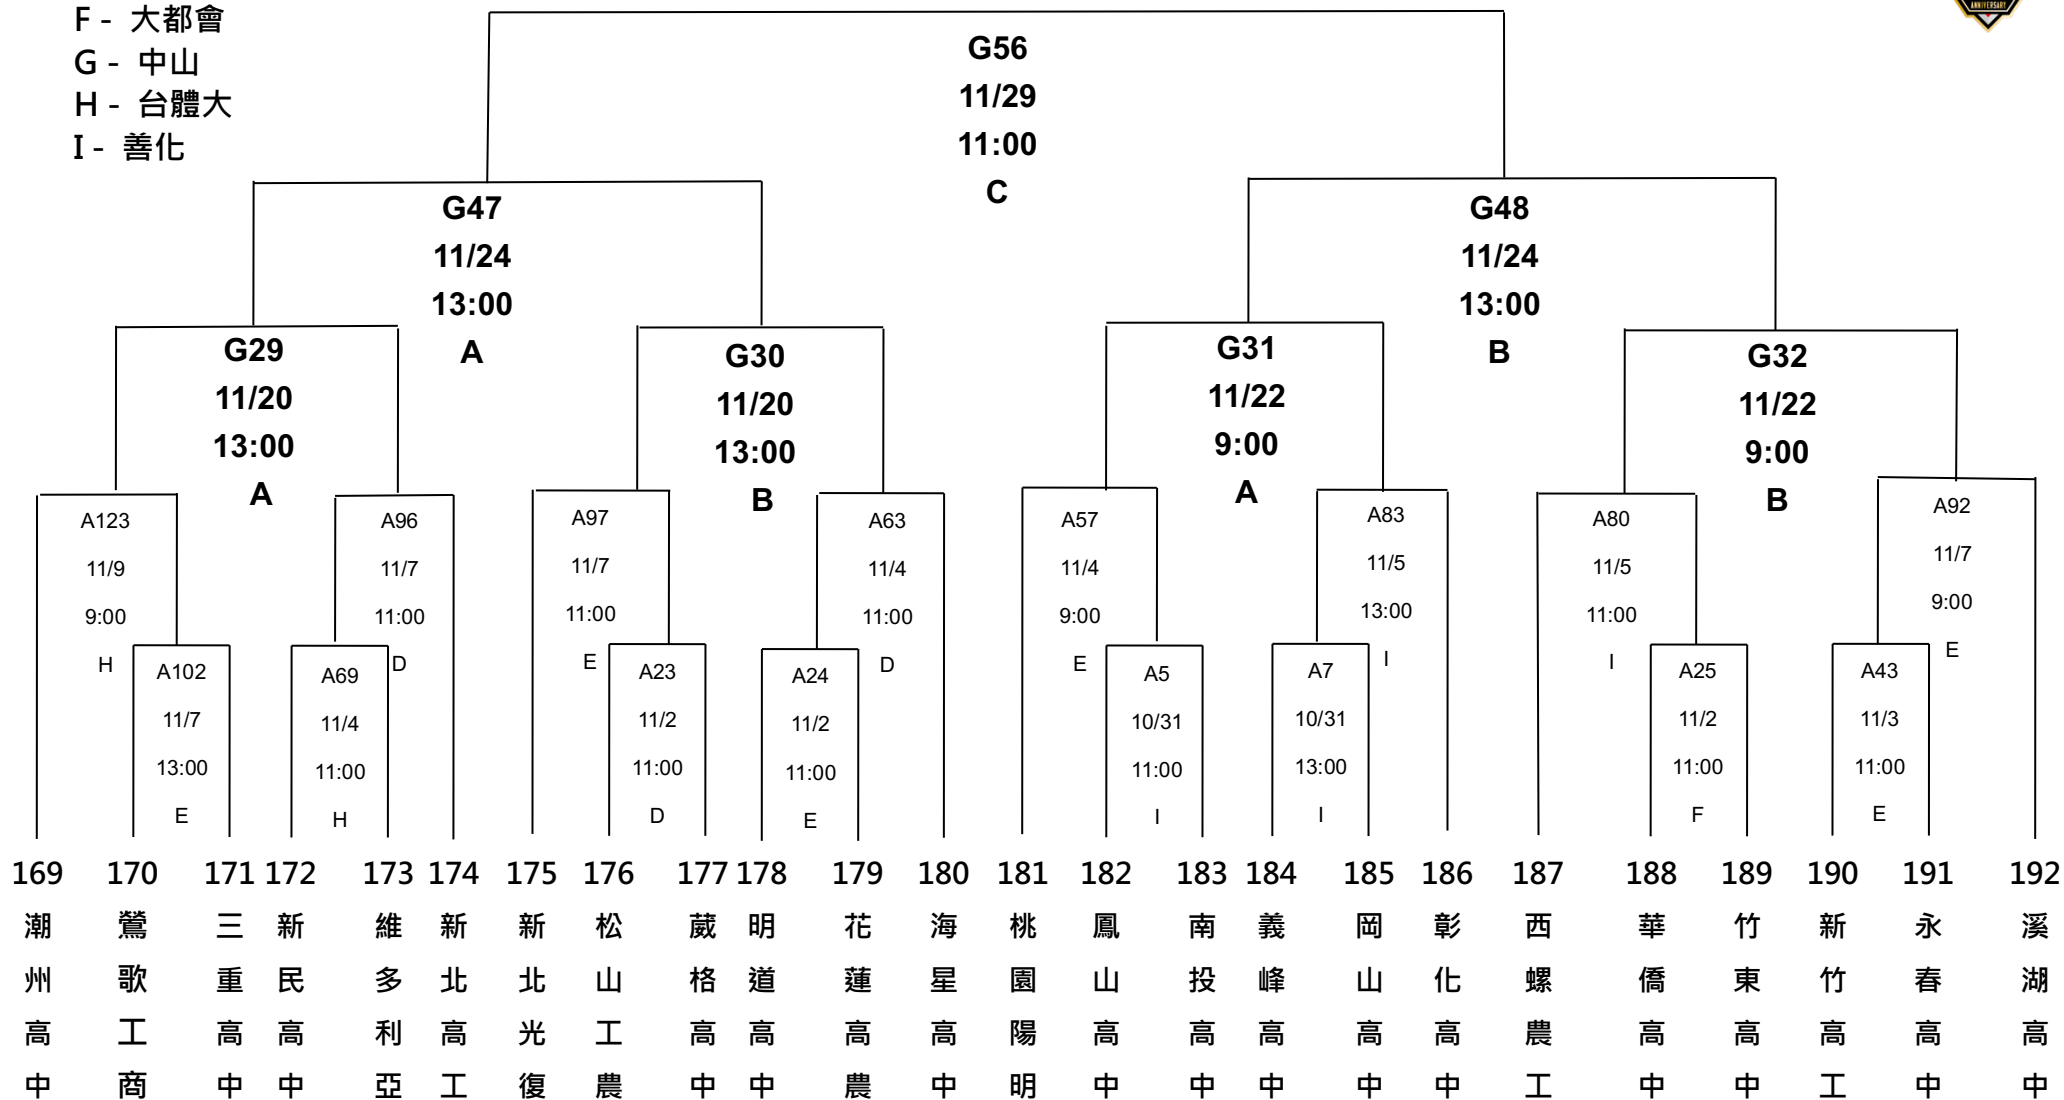

- 場地：A - 三重
 B - 羅東
 C - 國體大
 D - 立德
 E - 重新
 F - 大都會
 G - 中山
 H - 台體大
 I - 善化

【97-120】

- 場地：A - 三重
 B - 羅東
 C - 國體大
 D - 立德
 E - 重新
 F - 大都會
 G - 中山
 H - 台體大
 I - 善化

【121-144】

- 場地：A - 三重
 B - 羅東
 C - 國體大
 D - 立德
 E - 重新
 F - 大都會
 G - 中山
 H - 台體大
 I - 善化

【145-168】

- 場地：A - 三重
 B - 羅東
 C - 國體大
 D - 立德
 E - 重新
 F - 大都會
 G - 中山
 H - 台體大
 I - 善化

【169-192】

場地：A - 天母

【8強】

B - 國體大