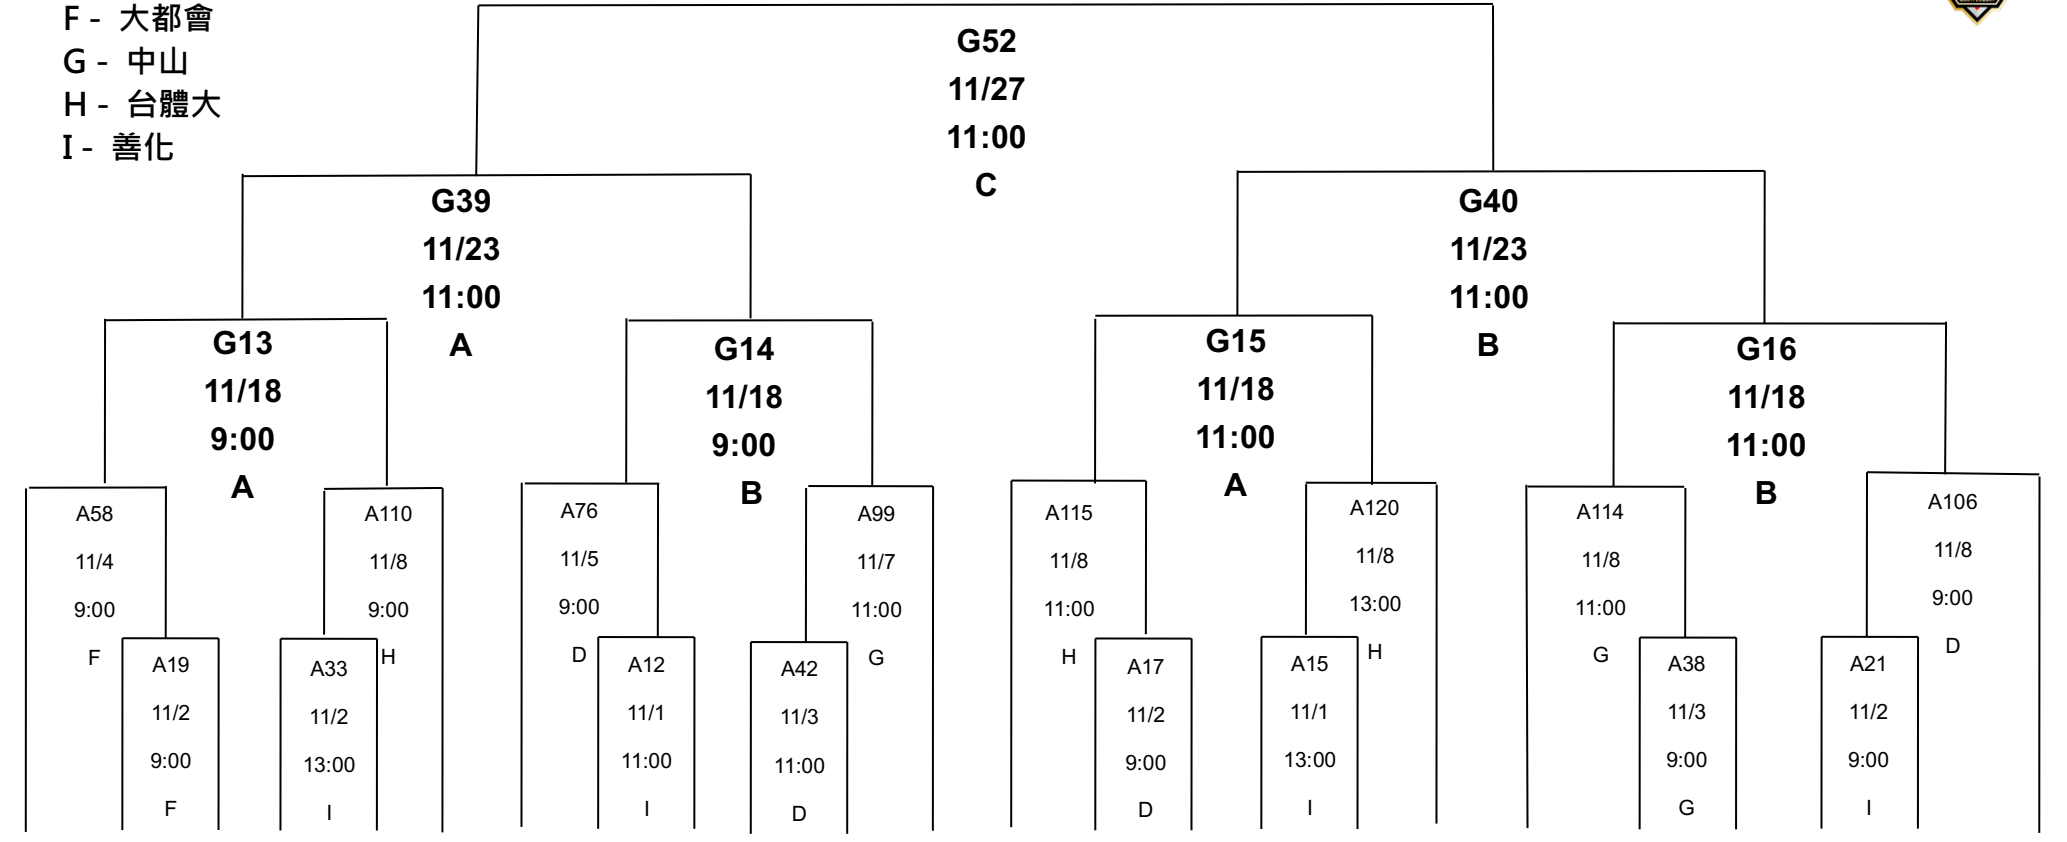

【25-48】

- 場地：A - 三重
 B - 羅東
 C - 國體大
 D - 立德
 E - 重新
 F - 大都會
 G - 中山
 H - 台體大
 I - 善化

【49-72】

- 場地：A - 三重
- B - 羅東
- C - 國體大
- D - 立德
- E - 重新
- F - 大都會
- G - 中山
- H - 台體大
- I - 善化

【73-96】

| | | | | | | | | | | | | | | | | | | | | | | | |
|----|----|----|----|----|----|----|----|----|----|----|----|----|----|----|----|----|----|----|----|----|----|----|----|
| 73 | 74 | 75 | 76 | 77 | 78 | 79 | 80 | 81 | 82 | 83 | 84 | 85 | 86 | 87 | 88 | 89 | 90 | 91 | 92 | 93 | 94 | 95 | 96 |
| 治 | 樹 | 臺 | 豐 | 高 | 大 | 關 | 永 | 岡 | 屏 | 育 | 和 | 中 | 師 | 花 | 立 | 仰 | 內 | 龍 | 復 | 中 | 民 | 屏 | 南 |
| 平 | 林 | 北 | 原 | 苑 | 里 | 西 | 靖 | 山 | 東 | 達 | 美 | 正 | 大 | 蓮 | 志 | 德 | 湖 | 津 | 興 | 正 | 雄 | 北 | 港 |
| 高 | 高 | 商 | 高 | 工 | 高 | 高 | 高 | 農 | 高 | 高 | 高 | 高 | 附 | 高 | 高 | 高 | 高 | 高 | 高 | 高 | 農 | 高 | 高 |
| 中 | 中 | 大 | 中 | 商 | 中 | 中 | 工 | 工 | 工 | 中 | 中 | 工 | 中 | 中 | 中 | 中 | 工 | 中 | 中 | 中 | 工 | 中 | 工 |

- 場地：A - 三重
 B - 羅東
 C - 國體大
 D - 立德
 E - 重新
 F - 大都會
 G - 中山
 H - 台體大
 I - 善化

【97-120】

- 場地：A - 三重
 B - 羅東
 C - 國體大
 D - 立德
 E - 重新
 F - 大都會
 G - 中山
 H - 台體大
 I - 善化

【121-144】

- 場地：A - 三重
 B - 羅東
 C - 國體大
 D - 立德
 E - 重新
 F - 大都會
 G - 中山
 H - 台體大
 I - 善化

【145-168】

- 場地：A - 三重
 B - 羅東
 C - 國體大
 D - 立德
 E - 重新
 F - 大都會
 G - 中山
 H - 台體大
 I - 善化

【169-192】

場地：A - 天母

【8強】

B - 國體大