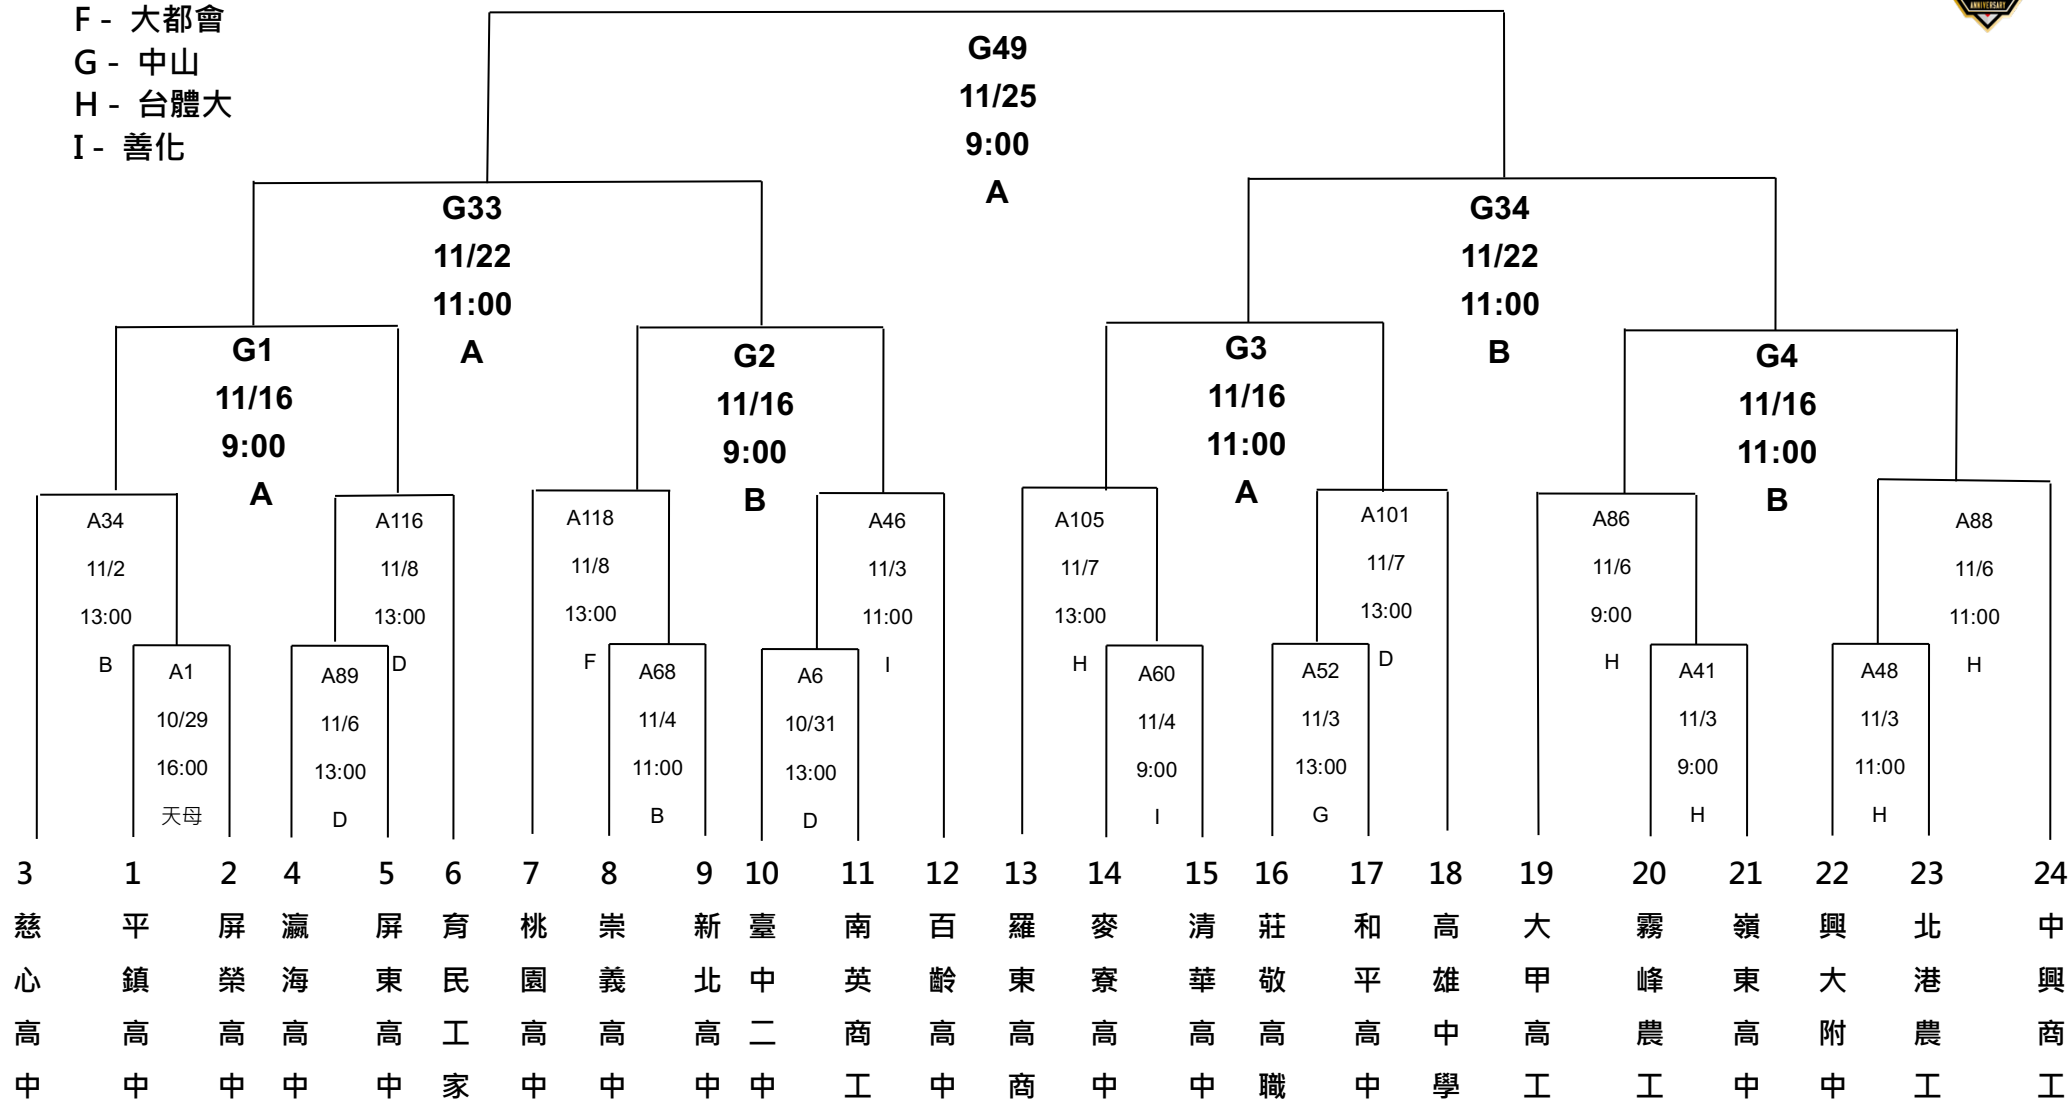

DREAM BIG 敢夢

2022年第十屆中僑盃黑豹旗全國高中棒球大賽

- 場地：A - 三重
- B - 羅東
- C - 國體大
- D - 立德
- E - 重新
- F - 大都會
- G - 中山
- H - 台體大
- I - 善化

【1-24】

- 場地：A - 三重
 B - 羅東
 C - 國體大
 D - 立德
 E - 重新
 F - 大都會
 G - 中山
 H - 台體大
 I - 善化

【25-48】

- 場地：A - 三重
 B - 羅東
 C - 國體大
 D - 立德
 E - 重新
 F - 大都會
 G - 中山
 H - 台體大
 I - 善化

【49-72】

- 場地：A - 三重
- B - 羅東
- C - 國體大
- D - 立德
- E - 重新
- F - 大都會
- G - 中山
- H - 台體大
- I - 善化

【73-96】

| | | | | | | | | | | | | | | | | | | | | | | | |
|----|----|----|----|----|----|----|----|----|----|----|----|----|----|----|----|----|----|----|----|----|----|----|----|
| 73 | 74 | 75 | 76 | 77 | 78 | 79 | 80 | 81 | 82 | 83 | 84 | 85 | 86 | 87 | 88 | 89 | 90 | 91 | 92 | 93 | 94 | 95 | 96 |
| 治 | 樹 | 臺 | 豐 | 高 | 大 | 關 | 永 | 岡 | 屏 | 育 | 和 | 中 | 師 | 花 | 立 | 仰 | 內 | 龍 | 復 | 中 | 民 | 屏 | 南 |
| 平 | 林 | 北 | 原 | 苑 | 里 | 西 | 靖 | 山 | 東 | 達 | 美 | 正 | 大 | 蓮 | 志 | 德 | 湖 | 津 | 興 | 正 | 雄 | 北 | 港 |
| 高 | 高 | 商 | 高 | 工 | 高 | 高 | 高 | 農 | 高 | 高 | 高 | 高 | 附 | 高 | 高 | 高 | 高 | 高 | 高 | 高 | 農 | 高 | 高 |
| 中 | 中 | 大 | 中 | 商 | 中 | 中 | 工 | 工 | 工 | 中 | 中 | 工 | 中 | 中 | 中 | 中 | 工 | 中 | 中 | 中 | 工 | 中 | 工 |

- 場地：A - 三重
 B - 羅東
 C - 國體大
 D - 立德
 E - 重新
 F - 大都會
 G - 中山
 H - 台體大
 I - 善化

【97-120】

- 場地：A - 三重
 B - 羅東
 C - 國體大
 D - 立德
 E - 重新
 F - 大都會
 G - 中山
 H - 台體大
 I - 善化

【121-144】

- 場地：A - 三重
 B - 羅東
 C - 國體大
 D - 立德
 E - 重新
 F - 大都會
 G - 中山
 H - 台體大
 I - 善化

【145-168】

- 場地：A - 三重
 B - 羅東
 C - 國體大
 D - 立德
 E - 重新
 F - 大都會
 G - 中山
 H - 台體大
 I - 善化

【169-192】

場地：A - 天母

【8強】

B - 國體大