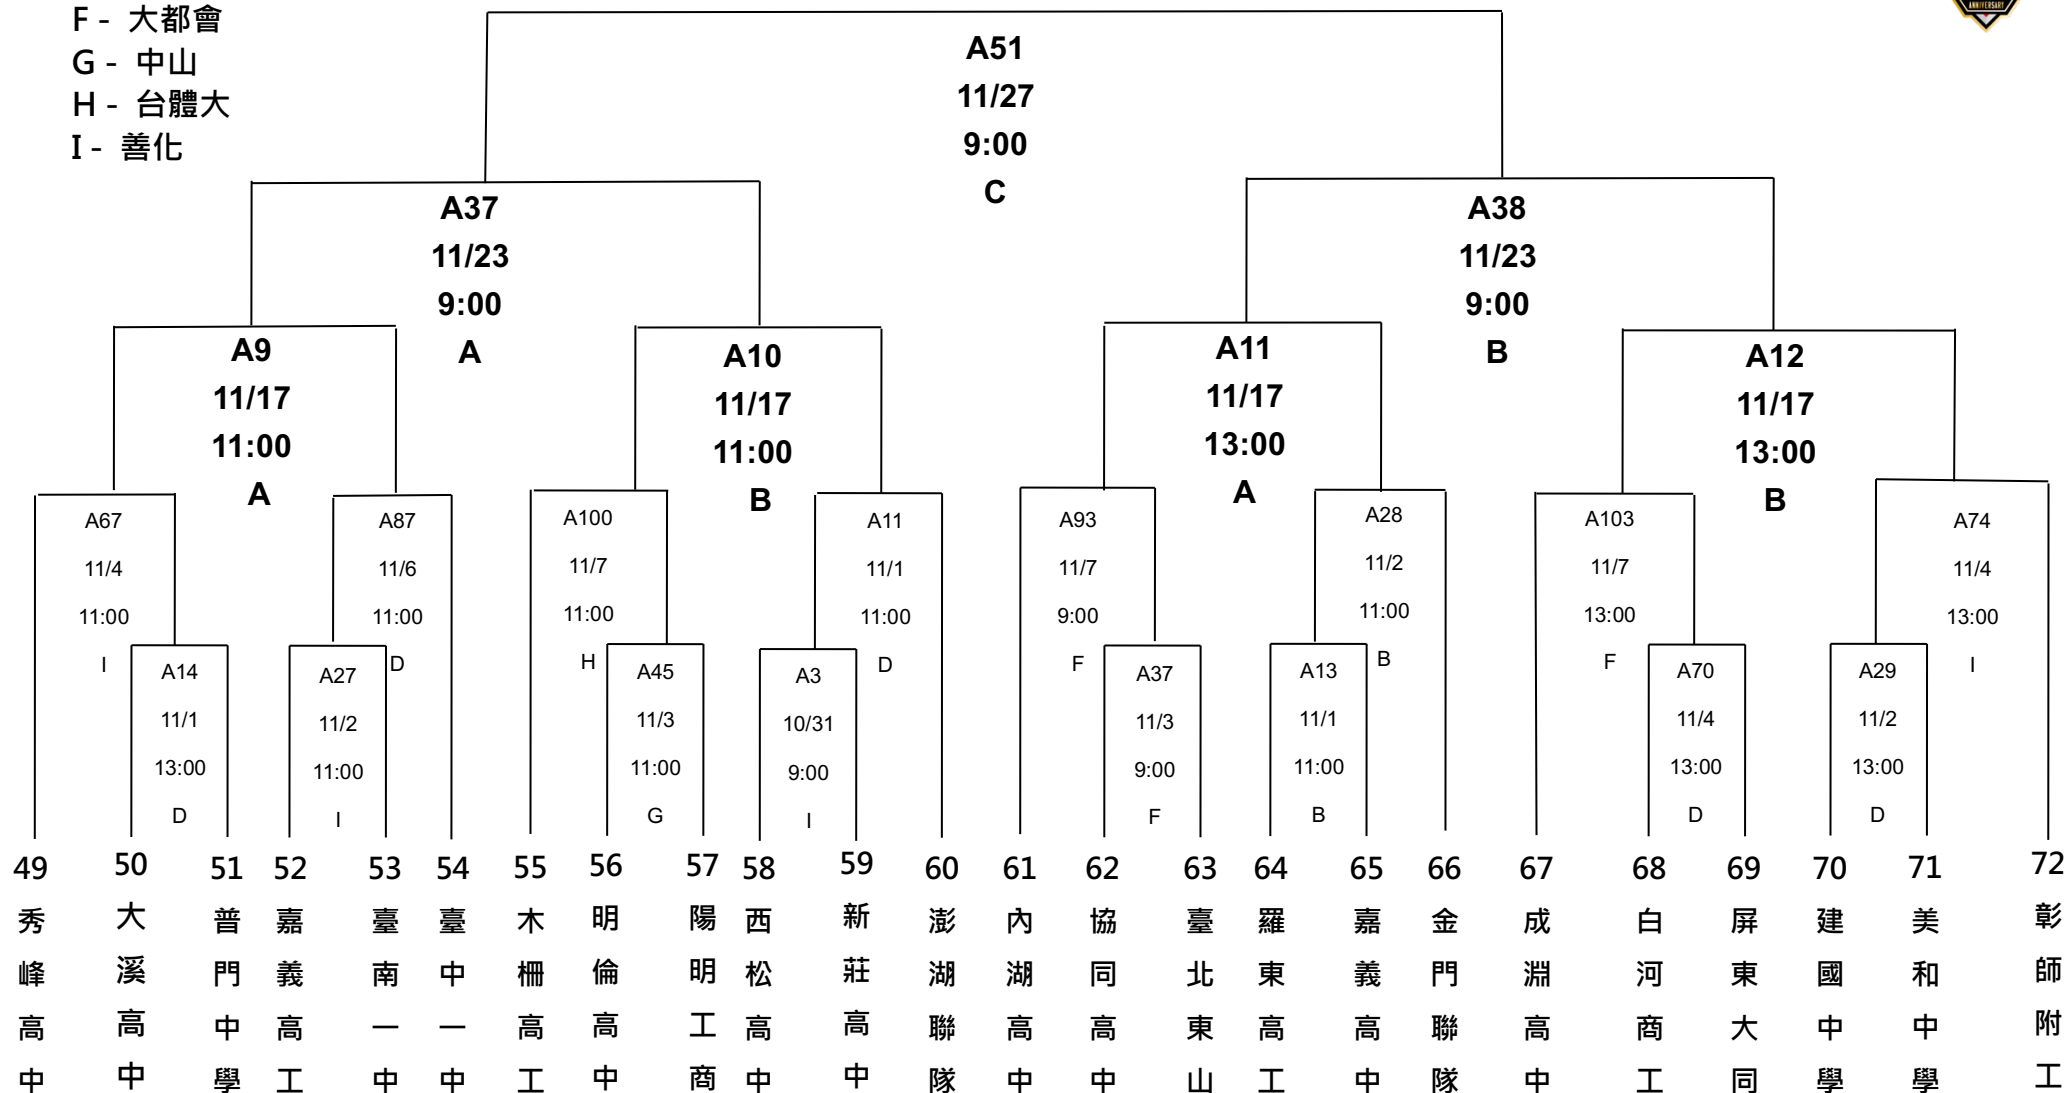

DREAM BIG 敢夢

2022年第十屆中僑盃黑豹旗全國高中棒球大賽

- 場地：A - 三重
- B - 羅東
- C - 國體大
- D - 立德
- E - 重新
- F - 大都會
- G - 中山
- H - 台體大
- I - 善化

【1-24】

- 場地：A - 三重
 B - 羅東
 C - 國體大
 D - 立德
 E - 重新
 F - 大都會
 G - 中山
 H - 台體大
 I - 善化

【25-48】

- 場地：A - 三重
 B - 羅東
 C - 國體大
 D - 立德
 E - 重新
 F - 大都會
 G - 中山
 H - 台體大
 I - 善化

【49-72】

- 場地：A - 三重
- B - 羅東
- C - 國體大
- D - 立德
- E - 重新
- F - 大都會
- G - 中山
- H - 台體大
- I - 善化

【73-96】

| | | | | | | | | | | | | | | | | | | | | | | | |
|----|----|----|----|----|----|----|----|----|----|----|----|----|----|----|----|----|----|----|----|----|----|----|----|
| 73 | 74 | 75 | 76 | 77 | 78 | 79 | 80 | 81 | 82 | 83 | 84 | 85 | 86 | 87 | 88 | 89 | 90 | 91 | 92 | 93 | 94 | 95 | 96 |
| 治 | 樹 | 臺 | 豐 | 高 | 大 | 關 | 永 | 岡 | 屏 | 育 | 和 | 中 | 師 | 花 | 立 | 仰 | 內 | 龍 | 復 | 中 | 民 | 屏 | 南 |
| 平 | 林 | 北 | 原 | 苑 | 里 | 西 | 靖 | 山 | 東 | 達 | 美 | 正 | 大 | 蓮 | 志 | 德 | 湖 | 津 | 興 | 正 | 雄 | 北 | 港 |
| 高 | 高 | 商 | 高 | 工 | 高 | 高 | 高 | 農 | 高 | 高 | 高 | 高 | 附 | 高 | 高 | 高 | 高 | 高 | 高 | 高 | 農 | 高 | 高 |
| 中 | 中 | 大 | 中 | 商 | 中 | 中 | 工 | 工 | 工 | 中 | 中 | 工 | 中 | 中 | 中 | 中 | 工 | 中 | 中 | 中 | 工 | 中 | 工 |

- 場地：A - 三重
 B - 羅東
 C - 國體大
 D - 立德
 E - 重新
 F - 大都會
 G - 中山
 H - 台體大
 I - 善化

【97-120】

- 場地：A - 三重
 B - 羅東
 C - 國體大
 D - 立德
 E - 重新
 F - 大都會
 G - 中山
 H - 台體大
 I - 善化

【121-144】

- 場地：A - 三重
 B - 羅東
 C - 國體大
 D - 立德
 E - 重新
 F - 大都會
 G - 中山
 H - 台體大
 I - 善化

【145-168】

- 場地：A - 三重
 B - 羅東
 C - 國體大
 D - 立德
 E - 重新
 F - 大都會
 G - 中山
 H - 台體大
 I - 善化

【169-192】

場地：A - 天母

【8強】

B - 國體大